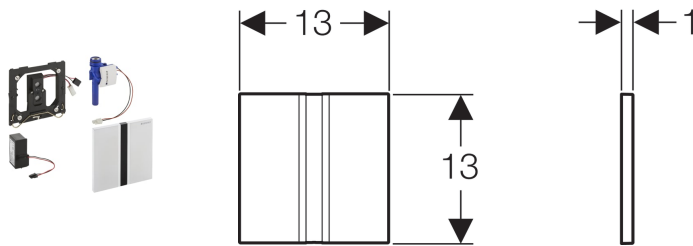

Geberit Urinalsteuerung mit elektronischer Spülauslösung, Netzbetrieb, Abdeckplatte Typ 50

Verwendungszwecke

- Zur automatischen Spülauslösung von Urinalen
- Für Geberit Montageelemente für Urinal mit Betätigung von vorne
- Zum Einbau in Rohbausets für Geberit Urinalsteuerungen (ab Baujahr 2009)

Eigenschaften

- Abdeckplatte mit Sicherungsriegel
- Sichere IR-Distanzerkennung
- IR-Sensor selbsteinstellend
- Wassersparender Hybridmodus einstellbar
- Spülzeit einstellbar
- Spülzeit manuell einstellbar
- Dynamische Spülzeitanpassung
- Vorspülung einstellbar
- Auf Betrieb mit Deckelurinal umstellbar
- Stromversorgung durch Netzanschluss
- Netzteil mit LED-Anzeige
- Ventilschliessfunktion bei Netzausfall
- Funktionen mit Geberit Service-Handy einstellbar und abfragbar
- Spülauslösung über Geberit Clean-Handy deaktivierbar
- Spülmenge über Drosselschraube des Rohbausets bis auf 0,5 l pro Spülung reduzierbar
- Armaturengruppe II nach DIN 4109

Technische Daten

Schutzart	IP45
Nennspannung	110-240 V AC
Netzfrequenz	50-60 Hz
Betriebsspannung	4.5 V DC
Leistungsaufnahme	< 0.5 W
Fließdruck	100-800 kPa
Maximaler Prüfdruck Wasser	1600 kPa
Maximaler Prüfdruck Luft / Inertgas	300 kPa
Relative Luftfeuchte	< 100 %
Maximale Wassertemperatur	30 °C
Durchfluss bei 100 kPa ohne Durchflussbegrenzer	0.3 l/s
Durchfluss bei 100 kPa mit Durchflussbegrenzer	0.18 l/s
Berechnungsdurchfluss	0.22 l/s
Mindestfließdruck für Berechnungsdurchfluss	100 kPa
Intervallspülung Einstellbereich	1-168 h
Intervallspülung Werkseinstellung	24 h
Intervallspülzeit Einstellbereich	3-180 s
Intervallspülzeit Werkseinstellung	5 s
Verweilzeit Einstellbereich	3-15 s
Verweilzeit Werkseinstellung	7 s
Spülzeit Einstellbereich	1-15 s
Spülzeit Werkseinstellung	7 s

Lieferumfang

- Abdeckplatte Typ 50, mit IR-Fenster
- Befestigungsrahmen
- Infrarotsteuerung, vormontiert auf Befestigungsrahmen
- Magnetventil
- Netzteil
- Befestigungsmaterial

Art.-Nr.	Oberfläche / Farbe	Werkstoff	VE1
116.026.GH.1	Chrom gebürstet	Zinkdruckguss	1 St.