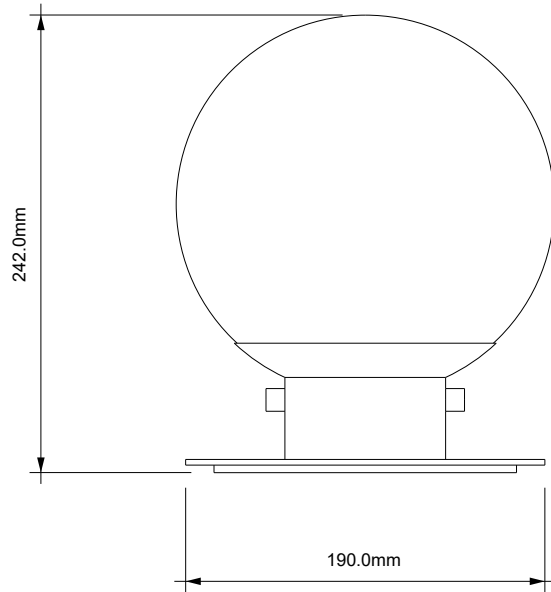

DECOR WALTHER®

Since 1973

Globe 20

MASSZEICHNUNG
DIMENSIONAL DRAWING
DESSIN DIMENSIONNEL
DISEGNO DIMENSIONALE

10 December 2021 / FG
M 1:4

Alle Angaben ohne Gewähr.
Maß und Modelländerungen vorbehalten.
All information without engagement.
Measurement and changes conditionally.
Toutes les données sans garantie.
Les dimensions et les modèles peuvent être modifiés sans préavis.
Tutti i dati senza garanzia. Le dimensioni e i modelli sono soggetti a modifiche senza preavviso.