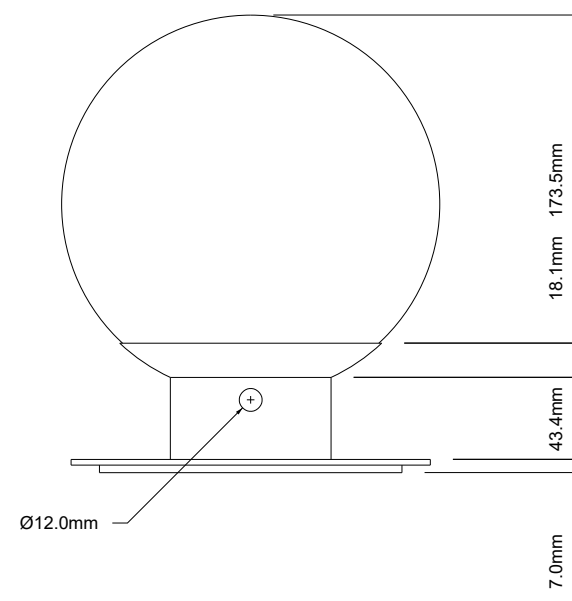

DECOR WALTHER®

Since 1973

Globe 20

MASSZEICHNUNG
DIMENSIONAL DRAWING
DESSIN DIMENSIONNEL
DISEGNO DIMENSIONALE

10 December 2021 / FG
M 1:4

Alle Angaben ohne Gewähr.
Maß und Modelländerungen vorbehalten.
All information without engagement.
Measurement and changes conditionally.
Toutes les données sans garantie.
Les dimensions et les modèles peuvent être modifiés sans préavis.
Tutti i dati senza garanzia. Le dimensioni e i modelli sono soggetti a modifiche senza preavviso.