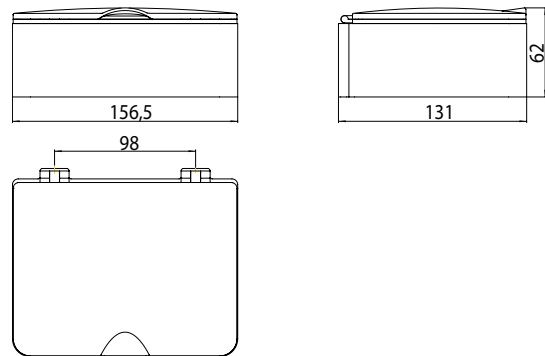

PRODUKTINFORMATION

Feuchtpapierbox chrom

Art.-Nr.3539 001 01