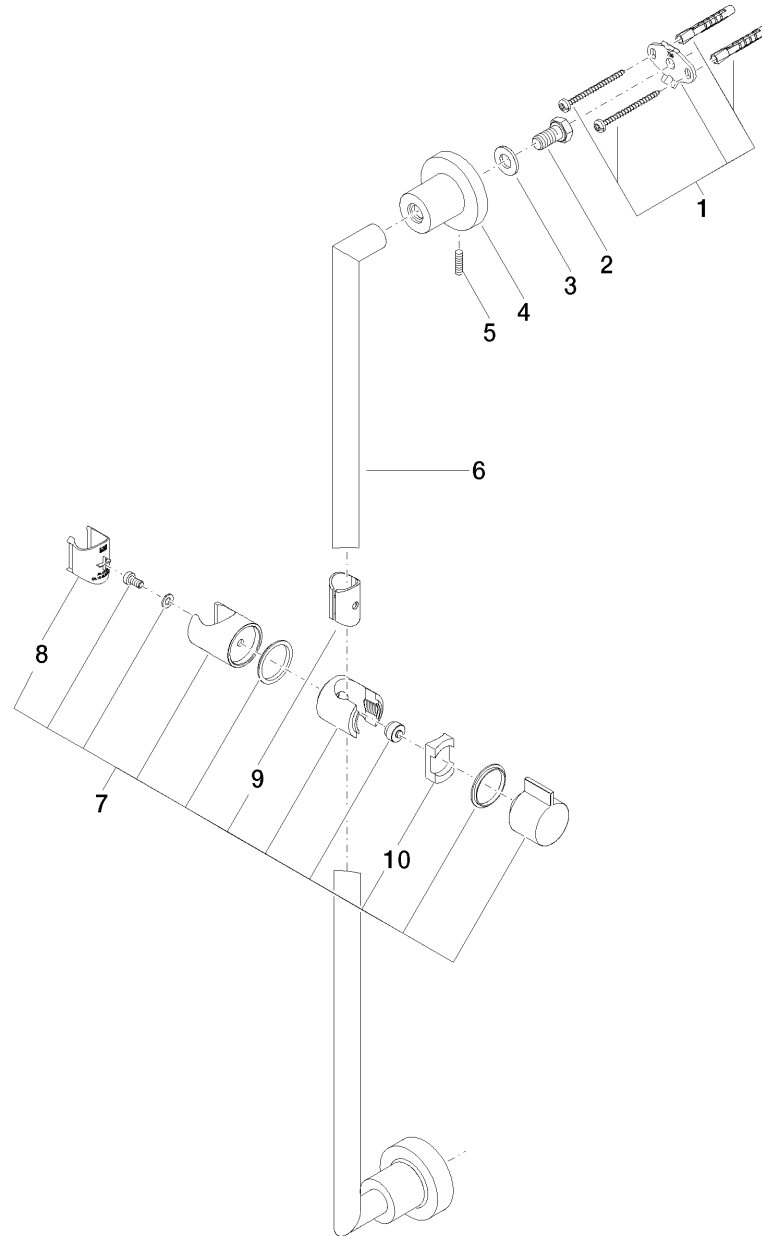

### Produktspezifikationen

- Rosette  $\varnothing$  55 mm
- Stichmaß 800 mm

### Oberflächen

- |                |             |
|----------------|-------------|
| • chrom        | 26701892-00 |
| • platin matt  | 26701892-06 |
| • platin       | 26701892-08 |
| • weiß matt    | 26701892-10 |
| • schwarz matt | 26701892-33 |

**Explosionszeichnung**

**Bestellmenge**

<b>Nr.</b>	<b>Artikelnummer</b>	<b>Benennung</b>	<b>Verbaumenge</b>
<b>1</b>	0517207390090	Befestigungssatz	2
<b>2</b>	09303007190	Schraube	2
<b>3</b>	09301104690	Scheibe	2
<b>4</b>	081789505ff	Halter	2
<b>5</b>	09311111390	Stift	2
<b>6</b>	05282259000ff	Stange	1
<b>7</b>	05301250002ff	Schieber	1
<b>8</b>	08184054690	Huelse	1
<b>9</b>	08184051590	Huelse	1
<b>10</b>	08184051490	Huelse	1