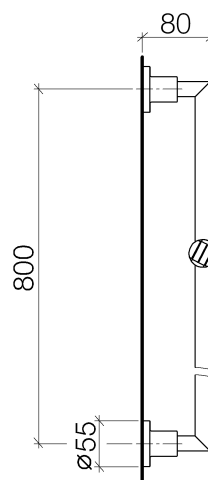

### Produktspezifikationen

- Rosette  $\varnothing$  55 mm
- Stichmaß 800 mm

### Oberflächen

- |                |             |
|----------------|-------------|
| • chrom        | 26701892-00 |
| • platin matt  | 26701892-06 |
| • platin       | 26701892-08 |
| • weiß matt    | 26701892-10 |
| • schwarz matt | 26701892-33 |

**Explosionszeichnung**

**Bestellmenge**

<b>Nr.</b>	<b>Artikelnummer</b>	<b>Benennung</b>	<b>Verbaumenge</b>
<b>1</b>	0517207390090	Befestigungssatz	2
<b>2</b>	09303007190	Schraube	2
<b>3</b>	09301104690	Scheibe	2
<b>4</b>	081789505ff	Halter	2
<b>5</b>	09311111390	Stift	2
<b>6</b>	05282259000ff	Stange	1
<b>7</b>	05301250002ff	Schieber	1
<b>8</b>	08184054690	Huelse	1
<b>9</b>	08184051590	Huelse	1
<b>10</b>	08184051490	Huelse	1