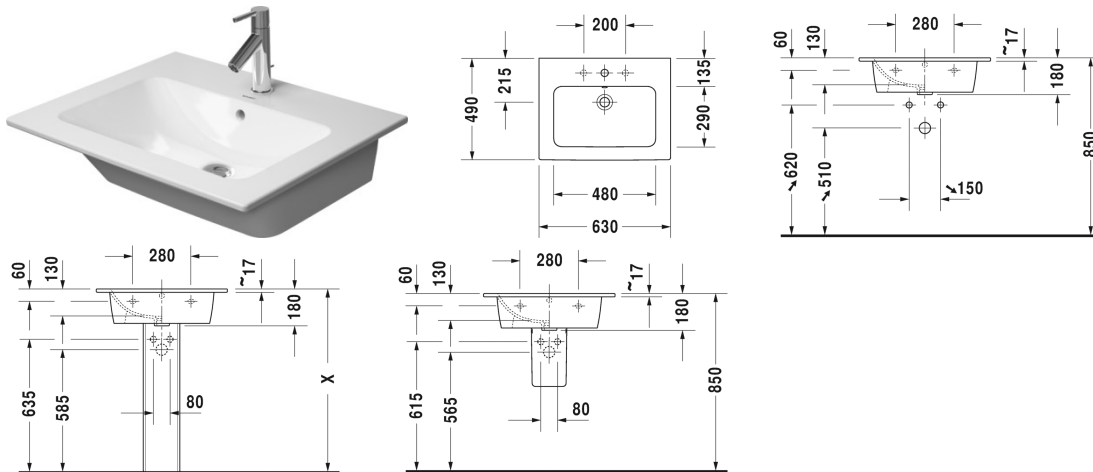

ME by Starck Waschtisch, Möbelwaschtisch # 2336630000 /
2336630030

| < 630 mm > |

Waschtisch, Möbelwaschtisch	Größe	Gewicht	Bestellnummer
mit Überlauf, mit Hahnlochbank, 630 mm			
Farben			
00 Weiss			
Variante			
●	630 x 490 mm	17,600 kg	2336630000
● ● ●	630 x 490 mm	17,600 kg	2336630030
Sanitärkeramiken mit der speziellen WonderGliss Oberflächen Ausführung bleiben sauber und gut aussehend für eine lange Zeit. Wenn Sie WonderGliss bestellen fügen Sie bitte eine "1" als elfte Ziffer zur Bestellnummer hinzu.			
Zubehör			
Raumsparsiphon	1 1/4" mm	0,400 kg	005073
Raumsparsiphon	1 1/4" mm	0,400 kg	005076
Passende Produkte			
Waschtischunterbau wandhängend 1 Auszug, für ME by Starck # 233663, 620 x 481 mm	620 x 481 mm		LC6140
Waschtischunterbau wandhängend 2 Schubkästen, oberer Schubkasten inkl. Siphonausschnitt und Schürze, für ME by Starck # 233663, 620 x 481 mm	620 x 481 mm		LC6240
Waschtischunterbau stehend 2 Auszüge, oberer Auszug inkl. Siphonausschnitt und Schürze, für ME by Starck # 233663, 620 x 481 mm	620 x 481 mm		LC6625