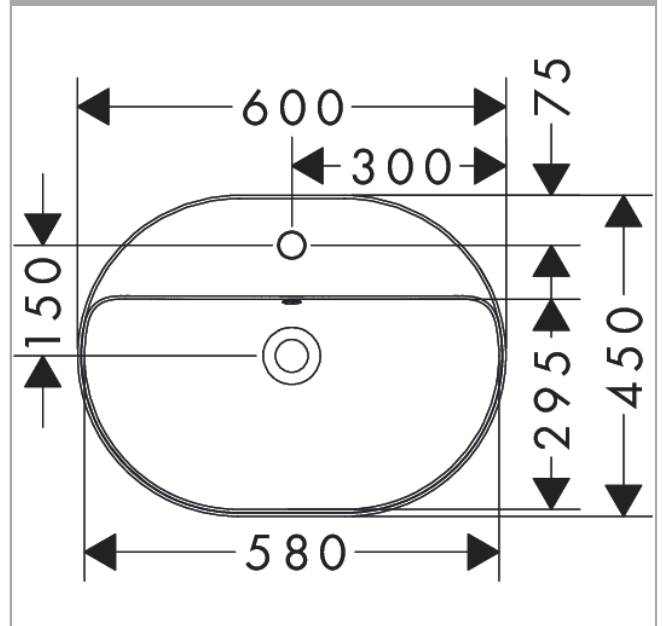

#### Merkmale

- Material: Keramik
- 600/450/95 mm (BxTxH)
- SmartClean: schmutzabweisende Glasur
- Glanzgrad Keramik: glänzend
- mit einem Hahnloch
- mit Überlauf
- ohne Ablage
- ohne Ablaufgarnitur
- Einbauart: Aufsatz
- mit Befestigungsmaterial
- passend für Xelu Waschtischunterschranke mit Konsole

### Maßzeichnung

Xuniva U

Aufsatzwaschtisch 600/450 mit Hahnloch und Überlauf, SmartClean

Oberfläche: Weiß Artikelnummer: 61080450

Einbaubeispiel