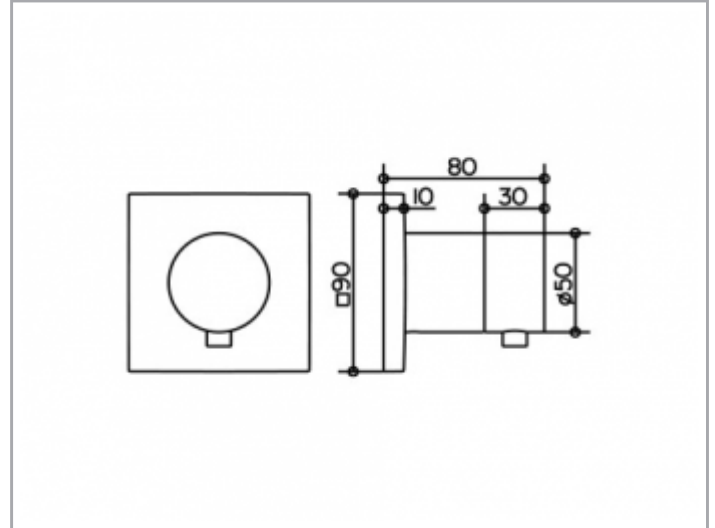

IXMO

59541011002 Absperrventil UP DN 15

PRODUKT

ZEICHNUNG

PRODUKTBESCHREIBUNG

Fertigset bestehend aus:
Griff, Gehäuse, Rosette (eckig) und Absperrventil
passend für UP Funktionseinheit Art.-Nr. 59541 000070

OBERFLÄCHE

verchromt

AUSSCHREIBUNGSTEXT

KEUCO IXMO Absperrventil UP DN15, 59541011002
Absperrventil aus hochglanzverchromten Messing
mit IXMO Griff Comfort und mit eckiger Rosette,
frei positionierbar,
integrierter Einbautiefenausgleich von 80-110 mm,
mit Justier-Möglichkeit bei Feinmontage
für Bedienteil und Rosette,
Rosette 90 x 90 mm, Stärke 10 mm,
Gesamtausladung 80 mm,
passend für UP Funktionseinheit Art.-Nr. 59541000070