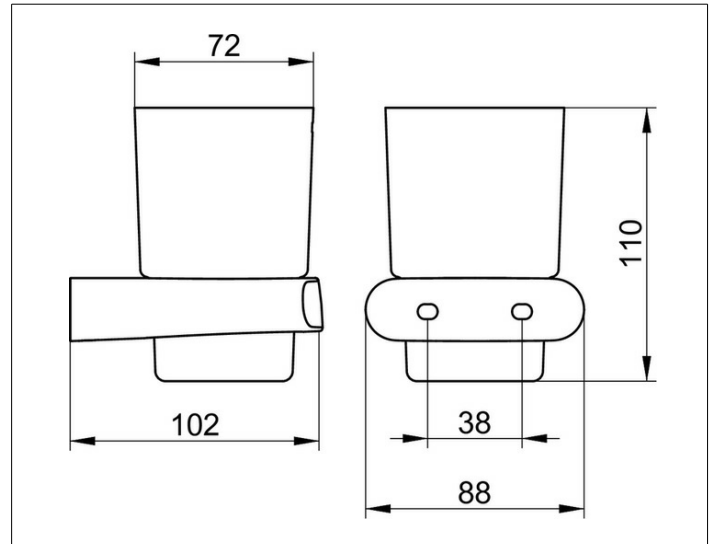

Elegance

11650009000 Echkristall-Glas

PRODUKT

ZEICHNUNG

PRODUKTBESCHREIBUNG

mattiert, lose