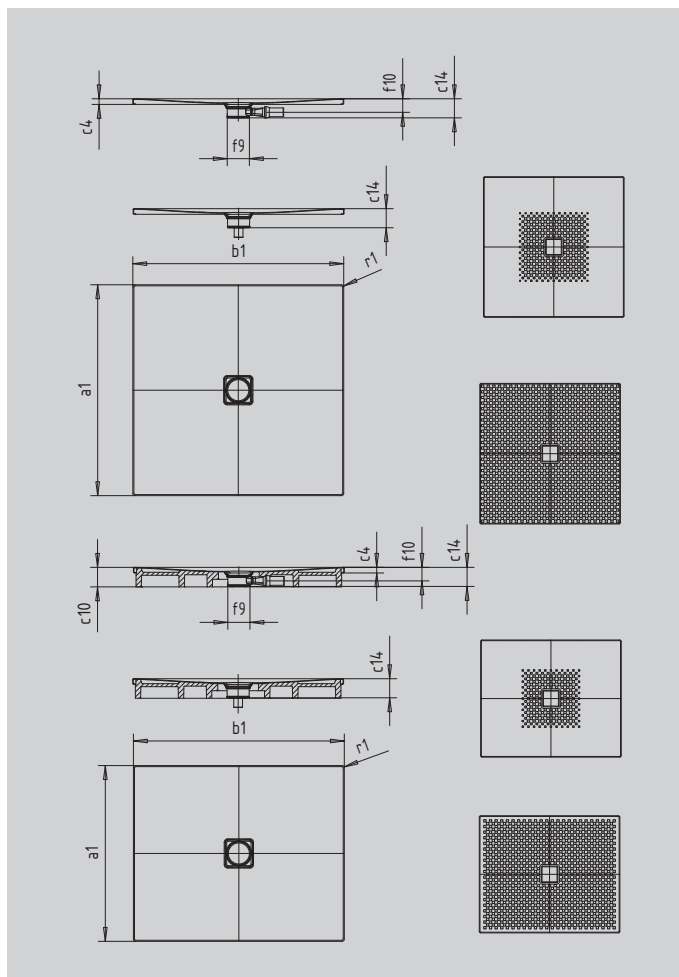

# CONOFLAT

- klares, puristisches Design
- höchster Standkomfort durch flachen, emaillierten Ablaufdeckel, der bündig in die Durchfläche eingelassen ist
- absolut bodengleich einbaubar
- die ideale Ergänzung zur CONODUO-Badewanne und dem CONO Waschtisch
- designed by Sottsass Associati
- aus KALDEWEI Stahl-Emaille

Abbildung ähnlich

SECURE<sup>+</sup>

Modell		794
Äußere Länge	$a_1$	800 mm
Äußere Breite	$b_1$	1400 mm
Tiefe Innen	$c_1$	23 mm
Randhöhe	$c_4$	32 mm
Höhe mit Wannenträger	$c_{10}$	110 mm
Höhe mit Wannenträger extraflach	$c_{16}$	49 mm
Durchmesser Ablaufloch	$f_9$	Ø 120 mm
Anschlusshöhe Siphon	$f_{10}$	76 mm
Äußerer Radius	$r_1$	12 mm
Nettogewicht		29 kg
Antislip		492 x 492 mm
Vollantislip		740 x 1316 mm
SECURE PLUS		Vollflächig