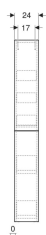

## Geberit Hochschrank mit zwei Auszügen

Beispielbild

### Technische Daten

Werkstoff	Hochverdichtete Dreischicht-Holzspanplatte
Maximale Schubladenbelastung	30 kg

### Lieferumfang

- Hochschrank
- 9 Ordnungsboxen

- Befestigungsmaterial

Art.-Nr.	Farbe / Oberfläche	B	H	T	VE1	
503.011.01.1	Korpus und Front: weiß / lackiert hochglänzend	24 cm	180 cm	48 cm	1 St.	Neu
503.011.01.2	Korpus: weiß / lackiert hochglänzend Front: weiß / Glas glänzend	24 cm	180 cm	48 cm	1 St.	Neu
503.011.01.3 *	Korpus und Front: weiß / lackiert matt	24 cm	180 cm	48 cm	1 St.	Neu
503.011.JH.1	Korpus und Front: Eiche / Melamin Holzstruktur	24 cm	180 cm	48 cm	1 St.	Neu
503.011.JK.1	Korpus und Front: lava / lackiert matt	24 cm	180 cm	48 cm	1 St.	Neu
503.011.JK.2	Korpus: lava / lackiert matt Front: lava / Glas glänzend	24 cm	180 cm	48 cm	1 St.	Neu
503.011.JR.1 *	Korpus und Front: Nussbaum hickory / Melamin Holzstruktur	24 cm	180 cm	48 cm	1 St.	Neu