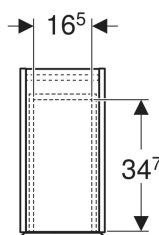

Verwendungszwecke

- Für Serien Geberit ONE, Acanto, iCon und VariForm

Eigenschaften

- FSC™ C134279 zertifiziert
- Wandhängend
- Mit zwei Schubladen

- Schublade mit Selbsteinzug
- Feuchtigkeitsbeständig
- Vormontiert geliefert

Technische Daten

Werkstoff	Hochverdichtete Dreischicht-Holzspanplatte
Maximale Schubladenbelastung	30 kg

Lieferumfang

- Hochschrank
- 9 Ordnungsboxen

- Befestigungsmaterial

Art.-Nr.	Farbe / Oberfläche	B	H	T	VE1	
503.011.01.1	Korpus und Front: weiß / lackiert hochglänzend	24 cm	180 cm	48 cm	1 St.	Neu
503.011.01.2	Korpus: weiß / lackiert hochglänzend Front: weiß / Glas glänzend	24 cm	180 cm	48 cm	1 St.	Neu
503.011.01.3 *	Korpus und Front: weiß / lackiert matt	24 cm	180 cm	48 cm	1 St.	Neu
503.011.JH.1	Korpus und Front: Eiche / Melamin Holzstruktur	24 cm	180 cm	48 cm	1 St.	Neu
503.011.JK.1	Korpus und Front: lava / lackiert matt	24 cm	180 cm	48 cm	1 St.	Neu
503.011.JK.2	Korpus: lava / lackiert matt Front: lava / Glas glänzend	24 cm	180 cm	48 cm	1 St.	Neu
503.011.JR.1 *	Korpus und Front: Nussbaum hickory / Melamin Holzstruktur	24 cm	180 cm	48 cm	1 St.	Neu

* Auftragsbezogene Produktion

Zubehör

- Geberit inneres Ablagefach
- Geberit Ordnungsbox
- Geberit Steckdosenelement
- Geberit Lichtleiste für Schublade, links und rechts, Länge 40 cm