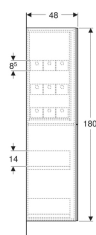

## Geberit Hochschrank mit zwei Auszügen

Beispielbild

### Technische Daten

Werkstoff	Hochverdichtete Dreischicht-Holzspanplatte
Maximale Schubladenbelastung	30 kg

### Lieferumfang

- Hochschrank
- 9 Ordnungsboxen

- Befestigungsmaterial

Art.-Nr.	Farbe / Oberfläche	B	H	T	VE1	
503.011.01.1	Korpus und Front: weiß / lackiert hochglänzend	24 cm	180 cm	48 cm	1 St.	Neu
503.011.01.2	Korpus: weiß / lackiert hochglänzend Front: weiß / Glas glänzend	24 cm	180 cm	48 cm	1 St.	Neu
503.011.01.3 *	Korpus und Front: weiß / lackiert matt	24 cm	180 cm	48 cm	1 St.	Neu
503.011.JH.1	Korpus und Front: Eiche / Melamin Holzstruktur	24 cm	180 cm	48 cm	1 St.	Neu
503.011.JK.1	Korpus und Front: lava / lackiert matt	24 cm	180 cm	48 cm	1 St.	Neu
503.011.JK.2	Korpus: lava / lackiert matt Front: lava / Glas glänzend	24 cm	180 cm	48 cm	1 St.	Neu
503.011.JR.1 *	Korpus und Front: Nussbaum hickory / Melamin Holzstruktur	24 cm	180 cm	48 cm	1 St.	Neu