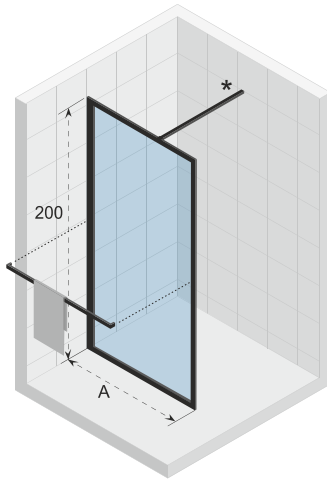

Pendeltür und Festteil (30 cm) und Seitenwand, 180° Scharnier Tür schwenkbar nach Innen und Außen. Hebe und Senkmechanismus. Die Pendeltür ist reversibel.

Inklusive Handtuchhalter (bestätigung ist optional)

H-Profil kann mit anderen Duschkabinen oder Duschabtrennungen kombiniert werden

CE geprüft, gemäß EN12150-1

Artikelnummer Mattschwarz	H x B x T (cm)	A (cm)	B (cm)	30/40 (cm)	Glasstärke (mm)
<b>G005016121</b>	200 x 110 x 80	108,1 - 110,9	78,8 - 80,2	30	6
<b>G005017121</b>	200 x 110 x 90	108,1 - 110,9	88,8 - 90,2	30	6
<b>G005018121</b>	200 x 110 x 100	108,1 - 110,9	98,8 - 100,2	30	6
<b>G005019121</b>	200 x 120 x 80	118,1 - 120,9	78,8 - 80,2	30	6
<b>G005020121</b>	200 x 120 x 90	118,1 - 120,9	88,8 - 90,2	30	6
<b>G005021121</b>	200 x 120 x 100	118,1 - 120,9	98,8 - 100,2	30	6
<b>G005022121</b>	200 x 130 x 80	128,1 - 130,9	78,8 - 80,2	30	6
<b>G005023121</b>	200 x 130 x 90	128,1 - 130,9	88,8 - 90,2	30	6
<b>G005024121</b>	200 x 130 x 100	128,1 - 130,9	98,8 - 100,2	30	6
<b>G005050121</b>	200 x 140 x 80	138,1 - 140,9	78,8 - 80,2	40	6
<b>G005051121</b>	200 x 140 x 90	138,1 - 140,9	88,8 - 90,2	40	6
<b>G005052121</b>	200 140 x 100	138,1 - 140,9	98,8 - 100,2	40	6

Walk In Dusche. Die feststehenden Duschwände in den Größen 160cm und 180cm bestehen aus 2 Teilen mit Profilen in schwarz matt.

Glas beschichtet mit RIHO Shield

Duschabtrennung ist reversibel

Glasstärke 6 mm