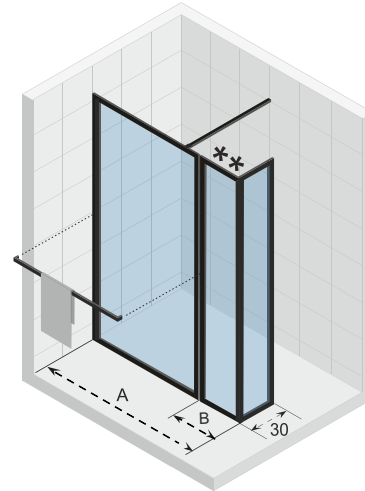

Walk In Dusche (Plus Seitenteil 1x 40 cm breit) für ebenerdige Dusche. Die feststehenden Duschwände in den Größen 160cm und 180cm bestehen aus 3 Teilen mit Profilen in mattschwarz. Die anderen Varianten bestehen aus lediglich 2 Teilen.