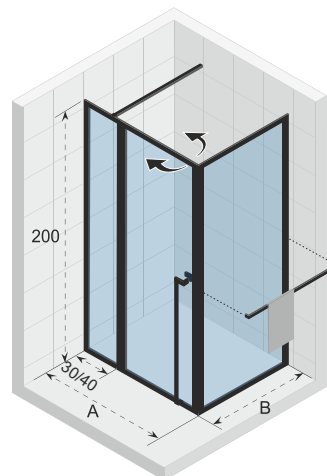

LUCID 203

Die Lucid Duschwände haben ein industrielles Aussehen und passen gut in jedes moderne Interieur. Die zeitgenössische Serie sind in mattschwarz verfügbar. Lucid hat einen Rahmen und eine Halterung, die als Handtuchhalter dienen kann. Lucid ist in verschiedenen Konfigurationen und Größen mit pulverbeschichteten Aluminiumprofilen erhältlich und einfach zu installieren.

Pendeltür und Festteil (30 cm) und Seitenwand, 180° Scharnier Tür schwenkbar nach Innen und Außen. Hebe und Senkmechanismus. Die Pendeltür ist reversibel.

Inklusive Handtuchhalter (bestätigung ist optional)

Glas beschichtet mit RIHO Shield

Glasstärke 6 mm

Die Profildichtungen wirken wie ein Damm gegen Spritzwasser

Magnetverschluss Türen

Hebe und Senkmechanismus

Duschabtrennung ist reversibel

Links = rechts (Scharnierseite umkehrbar)

H-Profil kann mit anderen Duschkabinen oder Duschabtrennungen kombiniert werden

CE geprüft, gemäß EN12150-1

Artikelnummer Mattschwarz	H x B x T (cm)	A (cm)	B (cm)	30/40 (cm)	Glasstärke (mm)
G005016121	200 x 110 x 80	108,1 - 110,9	78,8 - 80,2	30	6
G005017121	200 x 110 x 90	108,1 - 110,9	88,8 - 90,2	30	6
G005018121	200 x 110 x 100	108,1 - 110,9	98,8 - 100,2	30	6
G005019121	200 x 120 x 80	118,1 - 120,9	78,8 - 80,2	30	6
G005020121	200 x 120 x 90	118,1 - 120,9	88,8 - 90,2	30	6
G005021121	200 x 120 x 100	118,1 - 120,9	98,8 - 100,2	30	6
G005022121	200 x 130 x 80	128,1 - 130,9	78,8 - 80,2	30	6
G005023121	200 x 130 x 90	128,1 - 130,9	88,8 - 90,2	30	6
G005024121	200 x 130 x 100	128,1 - 130,9	98,8 - 100,2	30	6
G005050121	200 x 140 x 80	138,1 - 140,9	78,8 - 80,2	40	6
G005051121	200 x 140 x 90	138,1 - 140,9	88,8 - 90,2	40	6
G005052121	200 140 x 100	138,1 - 140,9	98,8 - 100,2	40	6