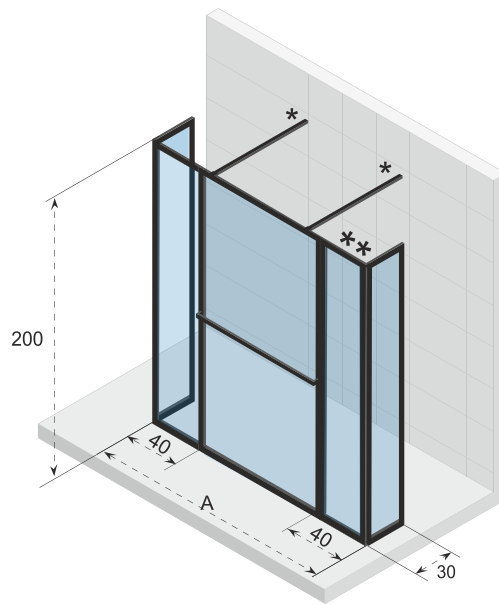

LUCID 404

Die Lucid Duschwände haben ein industrielles Aussehen und passen gut in jedes moderne Interieur. Die zeitgenössische Serie sind in mattschwarz verfügbar. Lucid hat einen Rahmen und eine Halterung, die als Handtuchhalter dienen kann. Lucid ist in verschiedenen Konfigurationen und Größen mit pulverbeschichteten Aluminiumprofilen erhältlich und einfach zu installieren.

Walk-through Dusche (Plus 2 Seitenteile 30 cm breit) einschließlich 2 Stabilisierungsstangen für ebenerdige Dusche. 180cm bestehen aus 5 Teilen mit Profilen in schwarz matt.

Glas beschichtet mit RIHO Shield

Glasstärke 6 mm

Inklusive Handtuchhalter (bestätigung ist optional)

H-Profil kann mit anderen Duschkabinen oder Duschtrennungen kombiniert werden

CE geprüft, gemäß EN12150-1

Artikelnummer Mattschwarz	H x B (cm)	A (cm)	Glasstärke (mm)
G005037121	200 x 90	88,2 - 90	6
G005038121	200 x 100	98,2 - 100	6
G005039121	200 x 120	118,2 - 120	6
G005040121	200 x 140	138,2 - 140	6
** G005058121	200 x 180	178,2 - 180	6

* Standard 100cm Stabilisationstange ist enthalten, 160cm Version ist separat erhältlich.

Optionen

160 cm

Stabilisationsstange

209635

Daten können sich ändern