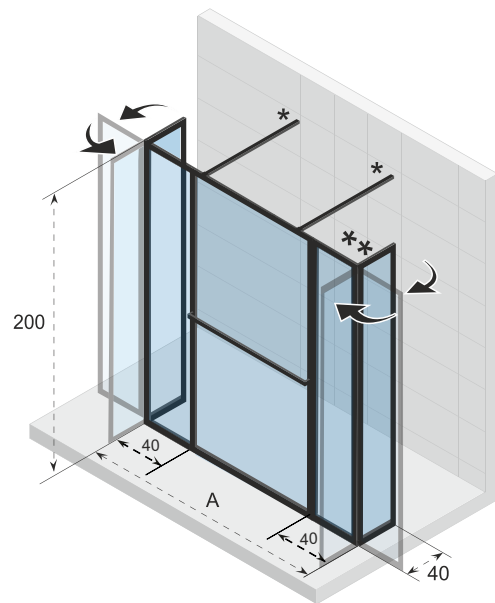

LUCID 404 SWING

Die Lucid Duschwände haben ein industrielles Aussehen und passen gut in jedes moderne Interieur. Die zeitgenössische Serie sind in mattschwarz verfügbar. Lucid hat einen Rahmen und eine Halterung, die als Handtuchhalter dienen kann. Lucid ist in verschiedenen Konfigurationen und Größen mit pulverbeschichteten Aluminiumprofilen erhältlich und einfach zu installieren

Glas beschichtet mit RIHO Shield

Glasstärke 6 mm

Inklusive Handtuchhalter (bestätigung ist optional)

H-Profil kann mit anderen Duschkabinen oder Duschtrennungen kombiniert werden

CE geprüft, gemäß EN12150-1

Artikelnummer Mattschwarz	H x B (cm)	A (cm)	Glasstärke (mm)
G005065121	200 x 90	88,2	6
G005066121	200 x 100	98,2	6
G005067121	200 x 120	118,2	6
G005068121	200 x 140	138,2	6
** G005069121	200 x 180	178,2	6

* Standard 100cm Stabilisationsstange ist enthalten, 160cm Version ist separat erhältlich.

Optionen

160 cm

Stabilisationsstange

209635

Daten können sich ändern