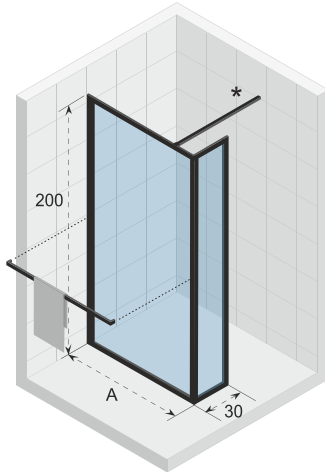

## Optionen

160 cm

Stabilisationsstange  
209635

Daten können sich ändern

Walk In Dusche (Plus Seitenteil 1x 40 cm breit) für ebenerdige Dusche. Die feststehenden Duschwände in den Größen 160cm und 180cm bestehen aus 3 Teilen mit Profilen in mattschwarz. Die anderen Varianten bestehen aus lediglich 2 Teilen.