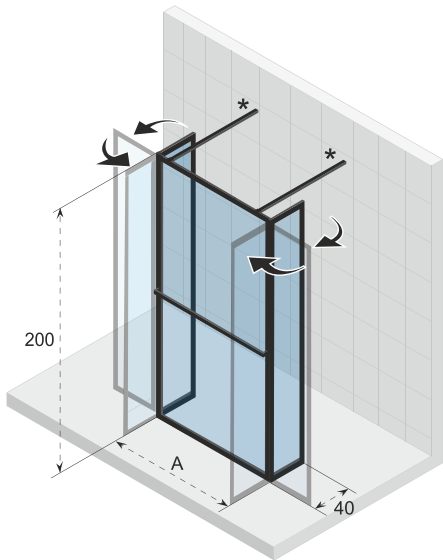

LUCID 404 SWING

Die Lucid Duschwände haben ein industrielles Aussehen und passen gut in jedes moderne Interieur. Die zeitgenössische Serie sind in mattschwarz verfügbar. Lucid hat einen Rahmen und eine Halterung, die als Handtuchhalter dienen kann. Lucid ist in verschiedenen Konfigurationen und Größen mit pulverbeschichteten Aluminiumprofilen erhältlich und einfach zu installieren

Glas beschichtet mit RIHO Shield

Glasstärke 6 mm

Inklusive Handtuchhalter (bestätigung ist optional)

H-Profil kann mit anderen Duschkabinen oder Duschtrennungen kombiniert werden

CE geprüft, gemäß EN12150-1

Artikelnummer Mattschwarz	H x B (cm)	A (cm)	Glasstärke (mm)
G005065121	200 x 90	88,2	6
G005066121	200 x 100	98,2	6
G005067121	200 x 120	118,2	6
G005068121	200 x 140	138,2	6
** G005069121	200 x 180	178,2	6

* Standard 100cm Stabilisationsstange ist enthalten, 160cm Version ist separat erhältlich.

Optionen

160 cm

Stabilisationsstange

209635

Daten können sich ändern