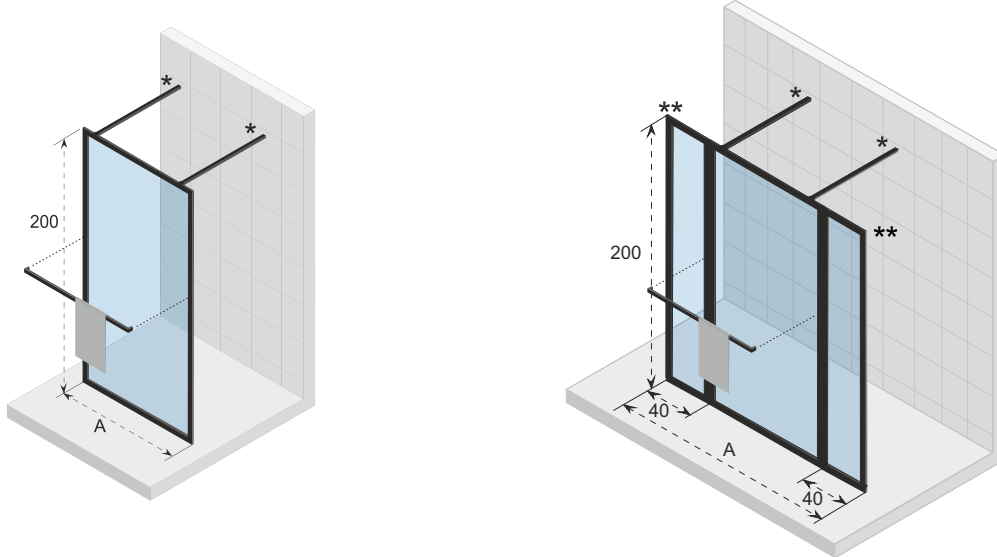

LUCID 401

Die Lucid Duschwände haben ein industrielles Aussehen und passen gut in jedes moderne Interieur. Die zeitgenössische Serie sind in mattschwarz verfügbar. Lucid hat einen Rahmen und eine Halterung, die als Handtuchhalter dienen kann. Lucid ist in verschiedenen Konfigurationen und Größen mit pulverbeschichteten Aluminiumprofilen erhältlich und einfach zu installieren.

Walk-through Dusche, mit 2 Stabilisierungsstangen für ebenerdige Dusche. 180cm besteht aus 3 Teilen mit Profilen in schwarz matt.

Glas beschichtet mit RIHO Shield

Glasstärke 6 mm

Inklusive Handtuchhalter (bestätigung ist optional)

H-Profil kann mit anderen Duschkabinen oder Duschtrennungen kombiniert werden

CE geprüft, gemäß EN12150-1

Artikelnummer Mattschwarz	H x B (cm)	A (cm)	Glasstärke (mm)
G005029121	200 x 90	88,2	6
G005030121	200 x 100	98,2	6
G005031121	200 x 120	118,2	6
G005032121	200 x 140	138,2	6
** G005057121	200 x 180	178,2	6

* Standard 100cm Stabilisationstange ist enthalten, 160cm Version ist separat erhältlich.

Optionen

160 cm

Stabilisationsstange

209635

Daten können sich ändern