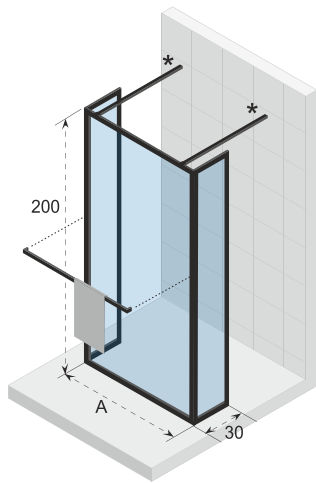

LUCID 404

Die Lucid Duschwände haben ein industrielles Aussehen und passen gut in jedes moderne Interieur. Die zeitgenössische Serie sind in mattschwarz verfügbar. Lucid hat einen Rahmen und eine Halterung, die als Handtuchhalter dienen kann. Lucid ist in verschiedenen Konfigurationen und Größen mit pulverbeschichteten Aluminiumprofilen erhältlich und einfach zu installieren.

Walk-through Dusche (Plus 2 Seitenteile 30 cm breit) einschließlich 2 Stabilisierungsstangen für ebenerdige Dusche. 180cm bestehen aus 5 Teilen mit Profilen in schwarz matt.

Glas beschichtet mit RIHO Shield

Glasstärke 6 mm

Inklusive Handtuchhalter (bestätigung ist optional)

H-Profil kann mit anderen Duschkabinen oder Duschtrennungen kombiniert werden

CE geprüft, gemäß EN12150-1

Artikelnummer Mattschwarz	H x B (cm)	A (cm)	Glasstärke (mm)
G005037121	200 x 90	88,2 - 90	6
G005038121	200 x 100	98,2 - 100	6
G005039121	200 x 120	118,2 - 120	6
G005040121	200 x 140	138,2 - 140	6
** G005058121	200 x 180	178,2 - 180	6

* Standard 100cm Stabilisationstange ist enthalten, 160cm Version ist separat erhältlich.

Optionen

160 cm

Stabilisationsstange

209635

Daten können sich ändern