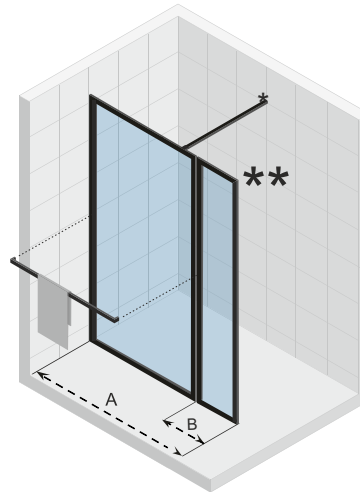

Pendeltür und Festteil (30 cm) und Seitenwand, 180° Scharnier Tür schwenkbar nach Innen und Außen. Hebe und Senkmechanismus. Die Pendeltür ist reversibel.

Inklusive Handtuchhalter (bestätigung ist optional)

Glas beschichtet mit RIHO Shield

Glasstärke 6 mm

Die Profildichtungen wirken wie ein Damm gegen Spritzwasser

Magnetverschluss Türen

Hebe und Senkmechanismus

Duschabtrennung ist reversibel

Links = rechts (Scharnierseite umkehrbar)

H-Profil kann mit anderen Duschkabinen oder Duschabtrennungen kombiniert werden

CE geprüft, gemäß EN12150-1

Artikelnummer Mattschwarz	H x B x T (cm)	A (cm)	B (cm)	30/40 (cm)	Glasstärke (mm)
<b>G005016121</b>	200 x 110 x 80	108,1 - 110,9	78,8 - 80,2	30	6
<b>G005017121</b>	200 x 110 x 90	108,1 - 110,9	88,8 - 90,2	30	6
<b>G005018121</b>	200 x 110 x 100	108,1 - 110,9	98,8 - 100,2	30	6
<b>G005019121</b>	200 x 120 x 80	118,1 - 120,9	78,8 - 80,2	30	6
<b>G005020121</b>	200 x 120 x 90	118,1 - 120,9	88,8 - 90,2	30	6
<b>G005021121</b>	200 x 120 x 100	118,1 - 120,9	98,8 - 100,2	30	6
<b>G005022121</b>	200 x 130 x 80	128,1 - 130,9	78,8 - 80,2	30	6
<b>G005023121</b>	200 x 130 x 90	128,1 - 130,9	88,8 - 90,2	30	6
<b>G005024121</b>	200 x 130 x 100	128,1 - 130,9	98,8 - 100,2	30	6
<b>G005050121</b>	200 x 140 x 80	138,1 - 140,9	78,8 - 80,2	40	6
<b>G005051121</b>	200 x 140 x 90	138,1 - 140,9	88,8 - 90,2	40	6
<b>G005052121</b>	200 140 x 100	138,1 - 140,9	98,8 - 100,2	40	6

Walk In Dusche. Die feststehenden Duschwände in den Größen 160cm und 180cm bestehen aus 2 Teilen mit Profilen in schwarz matt.

Glas beschichtet mit RIHO Shield

Duschabtrennung ist reversibel

Glasstärke 6 mm