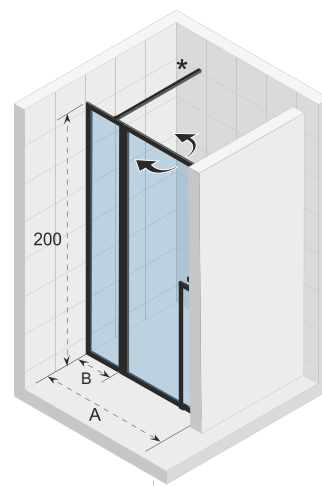

LUCID 104

Die Lucid Duschwände haben ein industrielles Aussehen und passen gut in jedes moderne Interieur. Die zeitgenössische Serie sind in mattschwarz verfügbar. Lucid ist in verschiedenen Konfigurationen und Größen mit pulverbeschichteten Aluminiumprofilen erhältlich und einfach zu installieren.

Pendeltür und Festteil (30 cm für Nischenlösung, 180° Scharnier Tür schwenkbar nach Innen und Außen. Hebe und Senkmechanismus. Die Pendeltür ist reversibel.

Glas beschichtet mit RIHO Shield

Duschabtrennung ist reversibel

Glasstärke 6 mm

Links = rechts (Scharnierseite umkehrbar)

Die Profildichtungen wirken wie ein Damm gegen Spritzwasser

H-Profil kann mit anderen Duschkabinen oder Duschabtrennungen kombiniert werden

Magnetverschluss Türen

CE geprüft, gemäß EN12150-1

Hebe und Senkmechanismus

Artikelnummer Mattschwarz	H x B (cm)	A (cm)	B (cm)	Glasstärke (mm)
G005004121	200 x 110	108,3 - 110,7	30	6
G005005121	200 x 120	118,3 - 120,7	30	6
G005006121	200 x 130	128,3 - 130,7	30	6
G005049121	200 x 140	138,3 - 140,7	40	6

* Standard 100cm Stabilisationstange ist enthalten, 160cm Version ist separat erhältlich.

Optionen

160 cm

Stabilisationsstange
209635

Daten können sich ändern