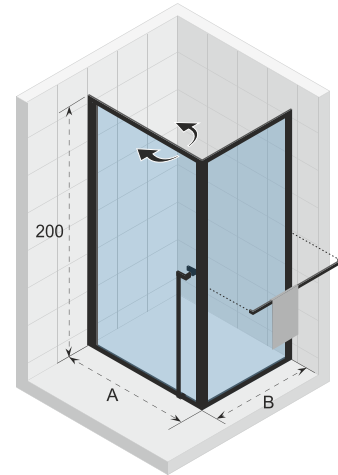

LUCID 201

Die Lucid Duschwände haben ein industrielles Aussehen und passen gut in jedes moderne Interieur. Die zeitgenössische Serie sind in mattschwarz verfügbar. Lucid hat einen Rahmen und eine Halterung, die als Handtuchhalter dienen kann. Lucid ist in verschiedenen Konfigurationen und Größen mit pulverbeschichteten Aluminiumprofilen erhältlich und einfach zu installieren.

Pendeltür und Seitenwand, 180° Scharnier Tür schwenkbar nach Innen und Außen. Hebe und Senkmechanismus. Die Pendeltür ist reversibel.

Inklusive Handtuchhalter (bestätigung ist optional)

Glas beschichtet mit RIHO Shield

Duschabtrennung ist reversibel

Glasstärke 6 mm

Links = rechts (Scharnierseite umkehrbar)

Die Profildichtungen wirken wie ein Damm gegen Spritzwasser

CE geprüft, gemäß EN12150-1

Magnetverschluss Türen

Hebe und Senkmechanismus

Artikelnummer Mattschwarz	H x B x T (cm)	A (cm)	B (cm)	Glasstärke (mm)
G005007121	200 x 80 x 80	77,9 - 80,7	78,8 - 80,2	6
G005008121	200 x 80 x 90	77,9 - 80,7	88,8 - 90,2	6
G005009121	200 x 80 x 100	77,9 - 80,7	98,8 - 100,2	6
G005010121	200 x 90 x 80	87,9 - 90,7	78,8 - 80,2	6
G005011121	200 x 90 x 90	87,9 - 90,7	88,8 - 90,2	6
G005012121	200 x 90 x 100	87,9 - 90,7	98,8 - 100,2	6
G005013121	200 x 100 x 80	97,9 - 100,7	78,8 - 80,2	6
G005014121	200 x 100 x 90	97,9 - 100,7	88,8 - 90,2	6
G005015121	200 x 100 x 100	97,9 - 100,7	98,8 - 100,2	6