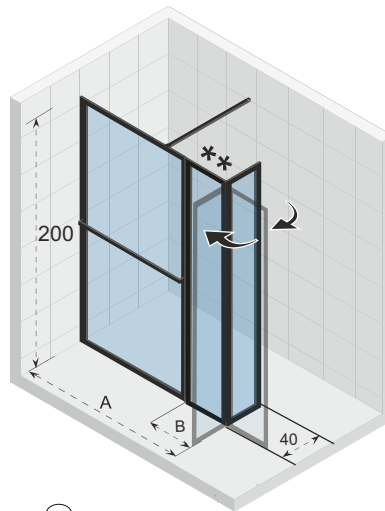

## Optionen

160 cm

Stabilisationsstange

209635

Daten können sich ändern

Das feststehende Duschwand- und Schwenkpaneel (40cm breit) für die begehbare Dusche in den Größen 160cm und 180cm besteht aus 3 Teilen mit Profilen in schwarz matt.

Glas beschichtet mit RIHO Shield

Duschabtrennung ist reversibel