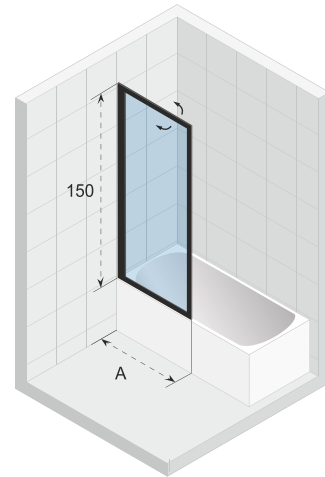

LUCID 501

Die Lucid Duschwände haben ein industrielles Aussehen und passen gut in jedes moderne Interieur. Die zeitgenössische Serie sind in mattschwarz verfügbar. Lucid ist in verschiedenen Konfigurationen und Größen mit pulverbeschichteten Aluminiumprofilen erhältlich und einfach zu installieren.

Badewannenaufsatz 1-teilig schwenkbar, Reversibel, Hebe und Senkmechanismus.

Glas beschichtet mit RIHO Shield

Duschabtrennung ist reversibel

Glasstärke 6 mm

CE geprüft, gemäß EN12150-1

Die Profildichtungen wirken wie ein Damm gegen Spritzwasser

Hebe und Senkmechanismus

Artikelnummer Mattschwarz	H x B (cm)	A (cm)	Glasstärke (mm)
G005046121	150 x 80	79,3 - 80,7	6