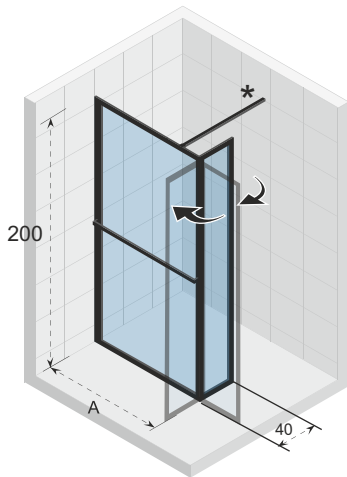

## Optionen

160 cm

Stabilisationsstange

209635

Daten können sich ändern

Das feststehende Duschwand- und Schwenkpaneel (40cm breit) für die begehbare Dusche in den Größen 160cm und 180cm besteht aus 3 Teilen mit Profilen in schwarz matt.

Glas beschichtet mit RIHO Shield

Duschabtrennung ist reversibel