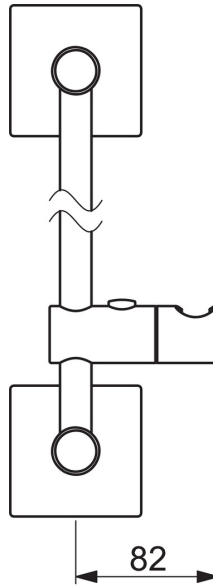

EAN: 4015474190122
static.hansa.com/44410100

- Dusche
- Zubehör
- Wandmontage
- Chrom
- Verstellbare Brausestangehalterung
- Kürzbar

Technische Daten

Technische Eigenschaften

Durchmesser

18 mm

Ersatzteile

SP44410100

	Name	Art.-Nr.
2	Halter	59913712
2.1	Halter	59913713
2.2	Abdeckung	59913422
2.5	Deckplatte, 75x75 mm	59913326
2.6	O-Ring, d 26x2	59913423
3	Schieber, d 18 mm, (-2019) Ausgelaufen	59913306
3	Schieber, d 18 mm	59912781
N.I.	Brauseschlauch, L=1600 Satin	54120500