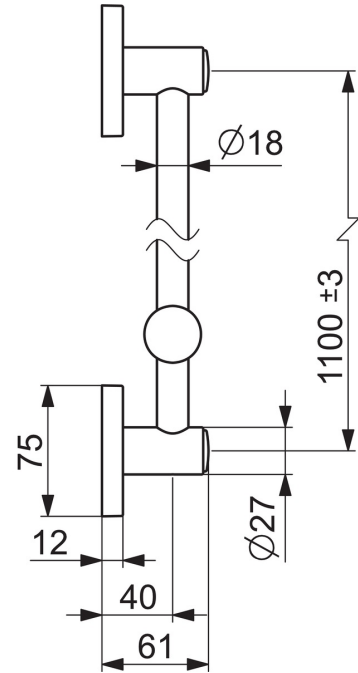

EAN: 4015474190122
static.hansa.com/44410100

- Dusche
- Zubehör
- Wandmontage
- Chrom
- Verstellbare Brausestangehalterung
- Kürzbar

Technische Daten

Technische Eigenschaften

Durchmesser

18 mm

Ersatzteile

SP44410100

	Name	Art.-Nr.
2	Halter	59913712
2.1	Halter	59913713
2.2	Abdeckung	59913422
2.5	Deckplatte, 75x75 mm	59913326
2.6	O-Ring, d 26x2	59913423
3	Schieber, d 18 mm, (-2019) Ausgelaufen	59913306
3	Schieber, d 18 mm	59912781
N.I.	Brauseschlauch, L=1600 Satin	54120500