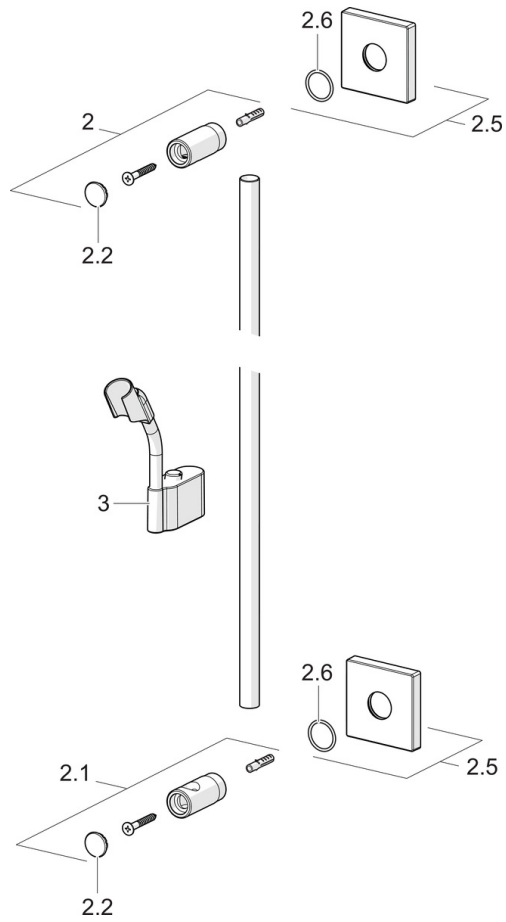

EAN: 4015474190122
static.hansa.com/44410100

- Dusche
- Zubehör
- Wandmontage
- Chrom
- Verstellbare Brausestangehalterung
- Kürzbar

Technische Daten

Technische Eigenschaften

Durchmesser

18 mm

Ersatzteile

SP44410100

	Name	Art.-Nr.
2	Halter	59913712
2.1	Halter	59913713
2.2	Abdeckung	59913422
2.5	Deckplatte, 75x75 mm	59913326
2.6	O-Ring, d 26x2	59913423
3	Schieber, d 18 mm, (-2019) Ausgelaufen	59913306
3	Schieber, d 18 mm	59912781
N.I.	Brauseschlauch, L=1600 Satin	54120500