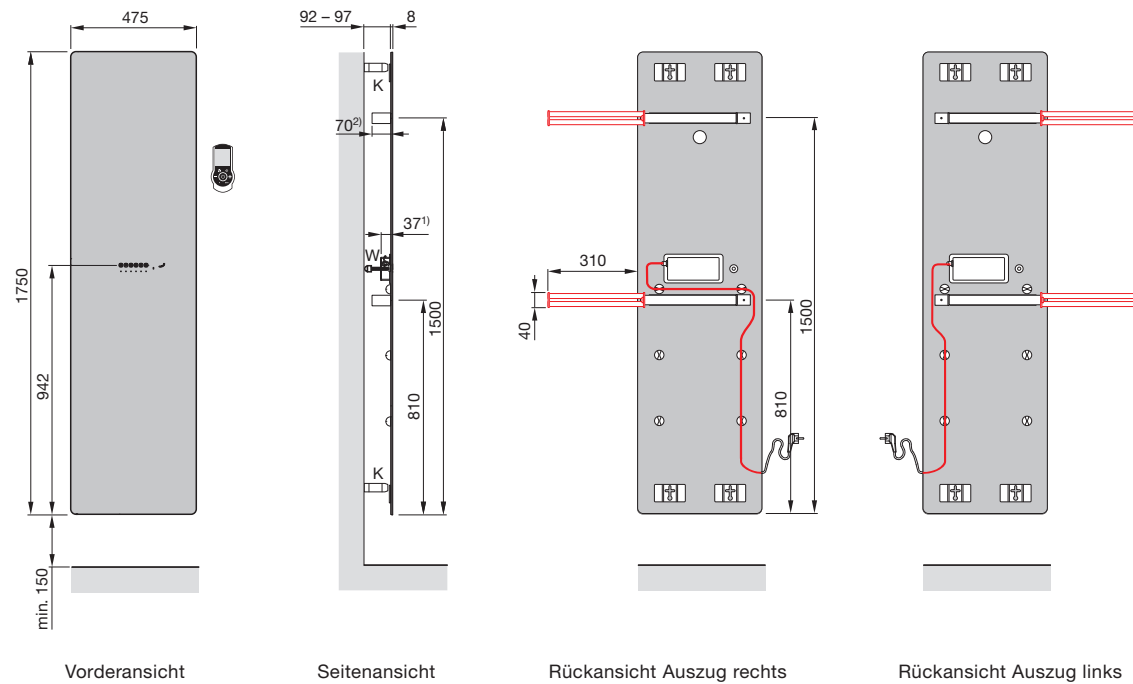

Zudem werden die Handtücher hinter dem Heizkörper optimal vorgewärmt. Die komfortable Push-to-open und Push-to-close Funktion des Handtuchhalters ermöglicht ein bequemes Aufhängen der Handtücher. Weiterhin kann noch bei der Installation frei gewählt werden ob der Handtuchhalter nach rechts oder nach links ausgezogen wird, was viel Flexibilität bei der Badezimmergestaltung bietet. Dank modernster Infrarottechnik spendet der Design-Heizkörper in kürzester Zeit wohlige Wärme. Darüber hinaus lässt sich die glatte Glasoberfläche komfortabel reinigen, für ein hohes Maß an Hygiene im feuchten Badklima. Und nicht zuletzt ist die Bedienung denkbar einfach, entweder über ein intuitives Touchpanel direkt am Heizkörper oder komfortabel per Steuergerät. Durchdacht bis ins Detail.

STUDIO COLLECTION ZEHNDER DESEO VERSO

Modellübersicht

Maße in mm

STUDIO COLLECTION ZEHNDER DESEO VERSO

Betrieb rein elektrisch

Ausführung Weiß

Modell	H mm	L mm	Leistung elektrisch Watt
DVW-150-048/D	1500	475	600
DVW-175-048/D	1750	475	750

Ausführung Schwarz

Modell	H mm	L mm	Leistung elektrisch Watt
DVB-150-048/D	1500	475	600
DVB-175-048/D	1750	475	750

Ausführung Spiegel

Modell	H mm	L mm	Leistung elektrisch Watt
DVM-150-048/D	1500	475	600
DVM-175-048/D	1750	475	750