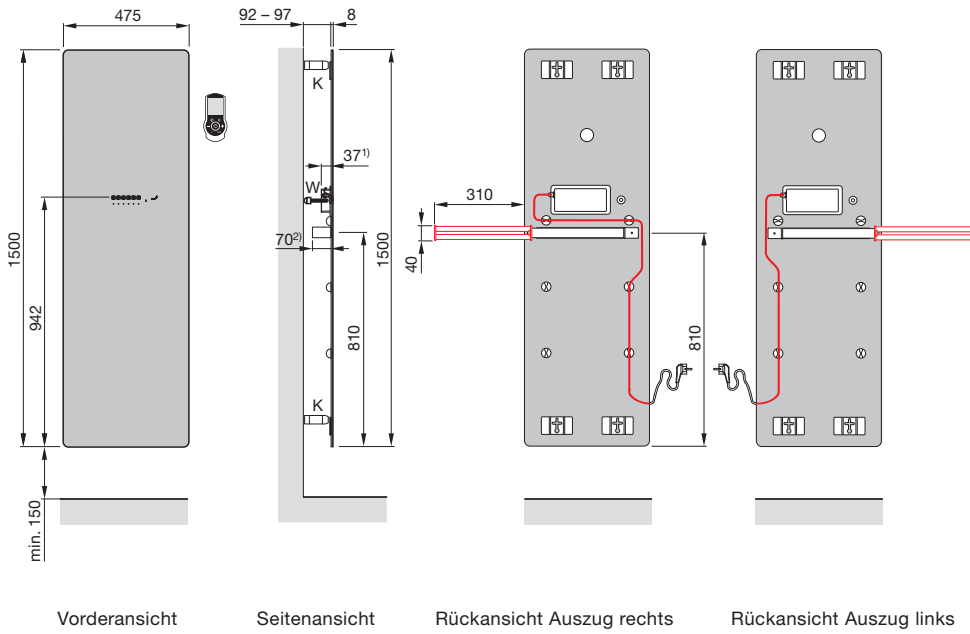

Zudem werden die Handtücher hinter dem Heizkörper optimal vorgewärmt. Die komfortable Push-to-open und Push-to-close Funktion des Handtuchhalters ermöglicht ein bequemes Aufhängen der Handtücher. Weiterhin kann noch bei der Installation frei gewählt werden ob der Handtuchhalter nach rechts oder nach links ausgezogen wird, was viel Flexibilität bei der Badezimmergestaltung bietet. Dank modernster Infrarottechnik spendet der Design-Heizkörper in kürzester Zeit wohlige Wärme. Darüber hinaus lässt sich die glatte Glasoberfläche komfortabel reinigen, für ein hohes Maß an Hygiene im feuchten Badklima. Und nicht zuletzt ist die Bedienung denkbar einfach, entweder über ein intuitives Touchpanel direkt am Heizkörper oder komfortabel per Steuergerät. Durchdacht bis ins Detail.

STUDIO COLLECTION ZEHNDER DESEO VERSO

Modellübersicht

Maße in mm

STUDIO COLLECTION ZEHNDER DESEO VERSO

Betrieb rein elektrisch

Ausführung Weiß

Modell	H mm	L mm	Leistung elektrisch Watt
DVW-150-048/D	1500	475	600
DVW-175-048/D	1750	475	750

Ausführung Schwarz

Modell	H mm	L mm	Leistung elektrisch Watt
DVB-150-048/D	1500	475	600
DVB-175-048/D	1750	475	750

Ausführung Spiegel

Modell	H mm	L mm	Leistung elektrisch Watt
DVM-150-048/D	1500	475	600
DVM-175-048/D	1750	475	750