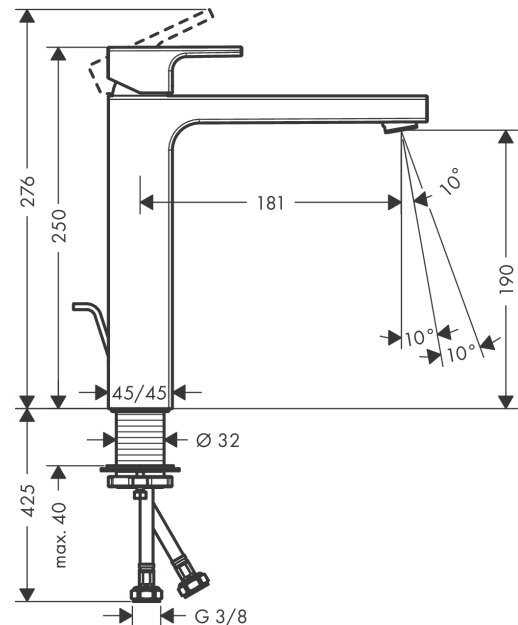

##### Merkmale

- besteht aus: Einhebel-Waschtischmischer, Ablaufgarnitur
- ComfortZone 190
- Ausladung: 181 mm
- Auslaufhöhe: 190 mm
- Griffvariante: Hebelgriff
- Strahlart: Normalstrahl
- schwenkbarer Strahlformer
- maximale Durchflussmenge bei 3 bar: 5 l/min
- Keramikmischsystem
- mit isolierter Wasserführung - Wasserwege ohne Kontakt zu Nickel und Blei
- für Durchlauferhitzer geeignet
- Zugstangen-Ablaufgarnitur G 1¼
- Material Ablaufventil: Metall
- Anschlussart: G ¾ Anschlussschläuche
- Anschlussgröße: DN15
- EU-Taxonomie: max. 6 l/min - wesentlicher Beitrag (SC) möglich
- DVGW\_NE-6506DM0446
- PA-IX 38002/IO

#### Maßzeichnung

**Vernis Shape**  
**Einhebel-Waschtischmischer 190 mit isolierter Wasserführung und Metall Zugstangen-**  
**Ablaufgarnitur**  
 Oberfläche: **Chrom** Artikelnummer: **71590000**

**Durchflussdiagramm**

**Vernis Shape**  
**Einhebel-Waschtismischer 190 mit isolierter Wasserführung und Metall Zugstangen-**  
**Ablaufgarnitur**  
 Oberfläche: **Chrom** Artikelnummer: **71590000**

Explosionszeichnung

Baujahr: >07/21

**Vernis Shape**

**Einhebel-Waschtischmischer 190 mit isolierter Wasserführung und Metall Zugstangen-Ablaufgarnitur**

Oberfläche: **Chrom** Artikelnummer: **71590000**

**Ersatzteilliste**

Baujahr: >07/21

Pos.	Beschreibung	Artikelnummer	PG	VE
1	Griff	93684000	8	1
2	Griffstopfen	96338000	1	1
3	Kappe	93680000	3	1
4	Mutter	93686000	7	1
5	O-Ring 32x2	98193000	1	1
6	Kartusche kpl.	97685000	11	1
7	Sicherungsschraube	95140000	2	1
8	Dichtung	98865000	8	1
9	Luftsprudler schwenkbar M24x1 (5 l/min)	93834000	6	1
10	Dichtung	93687000	1	1
11	Schaftbefestigung kpl. (Ø 32)	13961000	7	1
12	Zugstange	93683000	4	1
a	Ablaufventil	94139000	98	1
b	Hebelstange 340mm(Kugel-Ø12mm)	96324000	7	1
c	Schaftverlängerung 35 mm	13898000	12	1