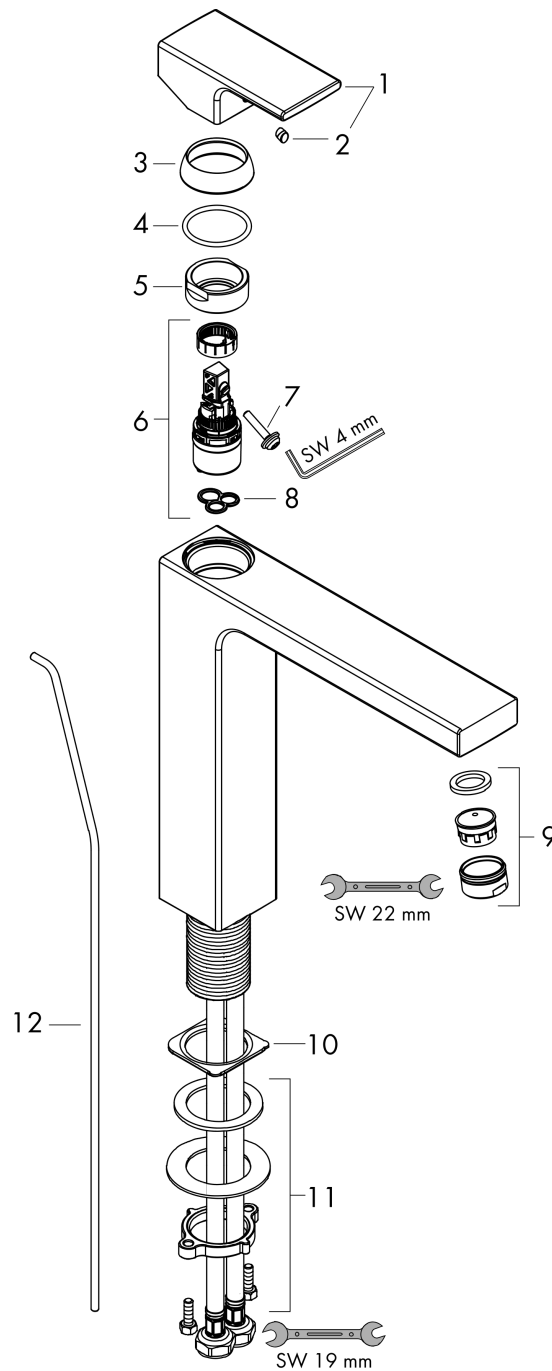

#### Produktabbildung

#### Maßzeichnung

**Vernis Shape**  
**Einhebel-Waschtischmischer 190 mit isolierter Wasserführung und Metall Zugstangen-**  
**Ablaufgarnitur**  
 Oberfläche: **Chrom** Artikelnummer: **71590000**

**Durchflussdiagramm**

**Vernis Shape**  
**Einhebel-Waschtismischer 190 mit isolierter Wasserführung und Metall Zugstangen-**  
**Ablaufgarnitur**  
 Oberfläche: **Chrom** Artikelnummer: **71590000**

Explosionszeichnung

Baujahr: >07/21

**Vernis Shape**

**Einhebel-Waschtischmischer 190 mit isolierter Wasserführung und Metall Zugstangen-Ablaufgarnitur**

Oberfläche: **Chrom** Artikelnummer: **71590000**

**Ersatzteilliste**

Baujahr: >07/21

Pos.	Beschreibung	Artikelnummer	PG	VE
1	Griff	93684000	8	1
2	Griffstopfen	96338000	1	1
3	Kappe	93680000	3	1
4	Mutter	93686000	7	1
5	O-Ring 32x2	98193000	1	1
6	Kartusche kpl.	97685000	11	1
7	Sicherungsschraube	95140000	2	1
8	Dichtung	98865000	8	1
9	Luftsprudler schwenkbar M24x1 (5 l/min)	93834000	6	1
10	Dichtung	93687000	1	1
11	Schaftbefestigung kpl. (Ø 32)	13961000	7	1
12	Zugstange	93683000	4	1
a	Ablaufventil	94139000	98	1
b	Hebelstange 340mm(Kugel-Ø12mm)	96324000	7	1
c	Schaftverlängerung 35 mm	13898000	12	1