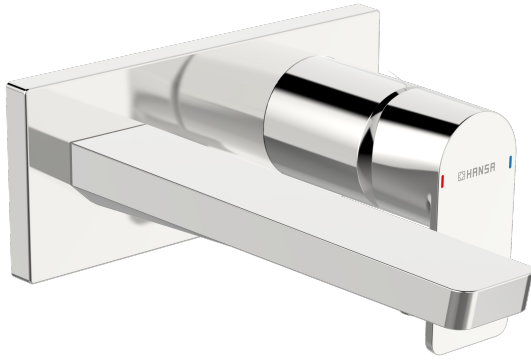

EAN: 4057304015236
static.hansa.com/44902173

- Waschtisch
- Fertigmontageset, Einhebelmischer
- Wandmontage für Unterputz-Einbaukörper
- Chrom
- Feststehender Auslauf
- PCA® konstante Durchflussleistung unabhängig vom Fließdruck, Schwenkbar
- Einhandbedienhebel/Griff, Hebel mit W+K-Kennzeichnung
- \varnothing 4.0 Steuerpatrone mit keramischen Dichtscheiben zur Wassermengen- und Temperatureinstellung
- Armaturenkörper aus entzinkungsbeständigem Messing (DZR)
- Rosette eckig, Hülse

Technische Daten

Durchflusseigenschaften

Durchfluss bei 3 bar (mit Durchflussregler) **4.8 l/min**

Technische Eigenschaften

Warmwasserversorgung **max. +80°C**
 Arbeitsdruck **0.5-10 bar**
 Anschlussgröße **G1/2**
 Projection **187 mm**
 Sicherungseinrichtung (EN1717) **AA**
 Werkstoff **Messing**

Vorschriften

EN Standard **EN 817**
 Geräuschklasse **I (ISO 3822)**

Ersatzteile

SP44902173

	Name	Art.-Nr.
01	Hebel	1009774V
02	Dekorkappe	59914573
03	Abdeckhülse	59914572
04	Deckplatte, 175x75	59913866
05	Deckplatte Halter	59913697
06	Schraube, M4x55	59913698
07	Gewindehülse, G1/2	59913865
08	Luftsprudler, M24x1 HC SSR-STD	59914015