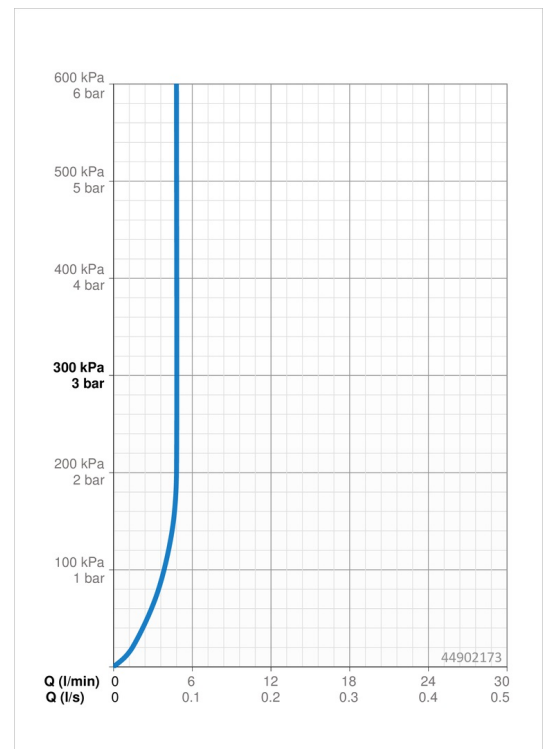

EAN: 4057304015236
static.hansa.com/44902173

- Waschtisch
- Fertigmontageset, Einhebelmischer
- Wandmontage für Unterputz-Einbaukörper
- Chrom
- Feststehender Auslauf
- PCA® konstante Durchflussleistung unabhängig vom Fließdruck, Schwenkbar
- Einhandbedienhebel/Griff, Hebel mit W+K-Kennzeichnung
- $\varnothing$ 4.0 Steuerpatrone mit keramischen Dichtscheiben zur Wassermengen- und Temperatureinstellung
- Armaturenkörper aus entzinkungsbeständigem Messing (DZR)
- Rosette eckig, Hülse

Technische Daten

Durchflusseigenschaften

Durchfluss bei 3 bar (mit Durchflussregler) **4.8 l/min**

Technische Eigenschaften

Warmwasserversorgung **max. +80°C**
Arbeitsdruck **0.5-10 bar**
Anschlussgröße **G1/2**
Projection **187 mm**
Sicherungseinrichtung (EN1717) **AA**
Werkstoff **Messing**

Vorschriften

EN Standard **EN 817**
Geräuschklasse **I (ISO 3822)**