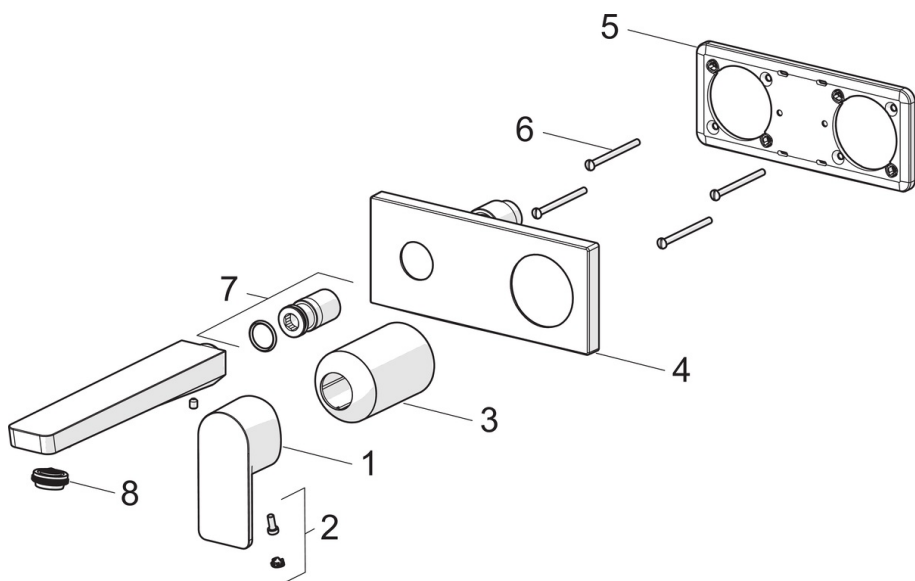

EAN: 4057304015236
static.hansa.com/44902173

- Waschtisch
- Fertigmontageset, Einhebelmischer
- Wandmontage für Unterputz-Einbaukörper
- Chrom
- Feststehender Auslauf
- PCA® konstante Durchflussleistung unabhängig vom Fließdruck, Schwenkbar
- Einhandbedienhebel/Griff, Hebel mit W+K-Kennzeichnung
- \varnothing 4.0 Steuerpatrone mit keramischen Dichtscheiben zur Wassermengen- und Temperatureinstellung
- Armaturenkörper aus entzinkungsbeständigem Messing (DZR)
- Rosette eckig, Hülse

Technische Daten

Durchflusseigenschaften

Durchfluss bei 3 bar (mit Durchflussregler) **4.8 l/min**

Technische Eigenschaften

Warmwasserversorgung **max. +80°C**
 Arbeitsdruck **0.5-10 bar**
 Anschlussgröße **G1/2**
 Projection **187 mm**
 Sicherungseinrichtung (EN1717) **AA**
 Werkstoff **Messing**

Vorschriften

EN Standard **EN 817**
 Geräuschklasse **I (ISO 3822)**

Ersatzteile

SP44902173

	Name	Art.-Nr.
01	Hebel	1009774V
02	Dekorkappe	59914573
03	Abdeckhülse	59914572
04	Deckplatte, 175x75	59913866
05	Deckplatte Halter	59913697
06	Schraube, M4x55	59913698
07	Gewindehülse, G1/2	59913865
08	Luftsprudler, M24x1 HC SSR-STD	59914015