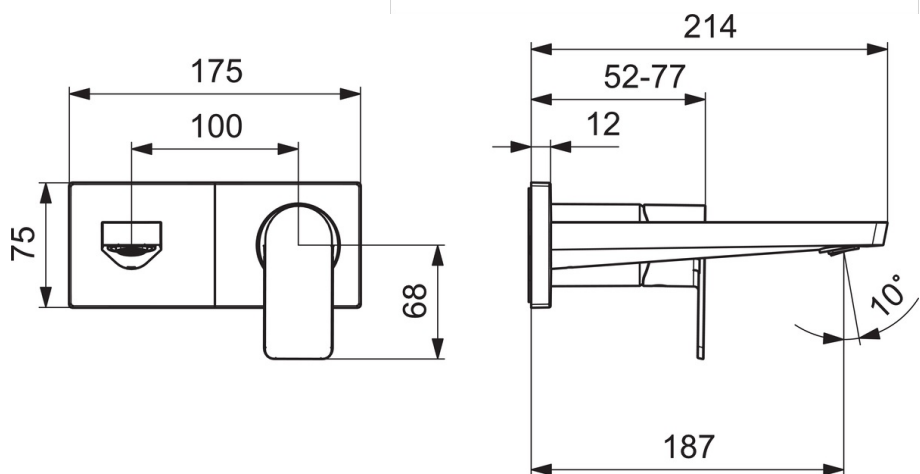

EAN: 4057304015236
static.hansa.com/44902173

- Waschtisch
- Fertigmontageset, Einhebelmischer
- Wandmontage für Unterputz-Einbaukörper
- Chrom
- Feststehender Auslauf
- PCA® konstante Durchflussleistung unabhängig vom Fließdruck, Schwenkbar
- Einhandbedienhebel/Griff, Hebel mit W+K-Kennzeichnung
- \varnothing 4.0 Steuerpatrone mit keramischen Dichtscheiben zur Wassermengen- und Temperatureinstellung
- Armaturenkörper aus entzinkungsbeständigem Messing (DZR)
- Rosette eckig, Hülse

Technische Daten

Durchflusseigenschaften

Durchfluss bei 3 bar (mit Durchflussregler) **4.8 l/min**

Technische Eigenschaften

Warmwasserversorgung **max. +80°C**
 Arbeitsdruck **0.5-10 bar**
 Anschlussgröße **G1/2**
 Projection **187 mm**
 Sicherungseinrichtung (EN1717) **AA**
 Werkstoff **Messing**

Vorschriften

EN Standard **EN 817**
 Geräuschklasse **I (ISO 3822)**

Ersatzteile

SP44902173

	Name	Art.-Nr.
01	Hebel	1009774V
02	Dekorkappe	59914573
03	Abdeckhülse	59914572
04	Deckplatte, 175x75	59913866
05	Deckplatte Halter	59913697
06	Schraube, M4x55	59913698
07	Gewindehülse, G1/2	59913865
08	Luftsprudler, M24x1 HC SSR-STD	59914015