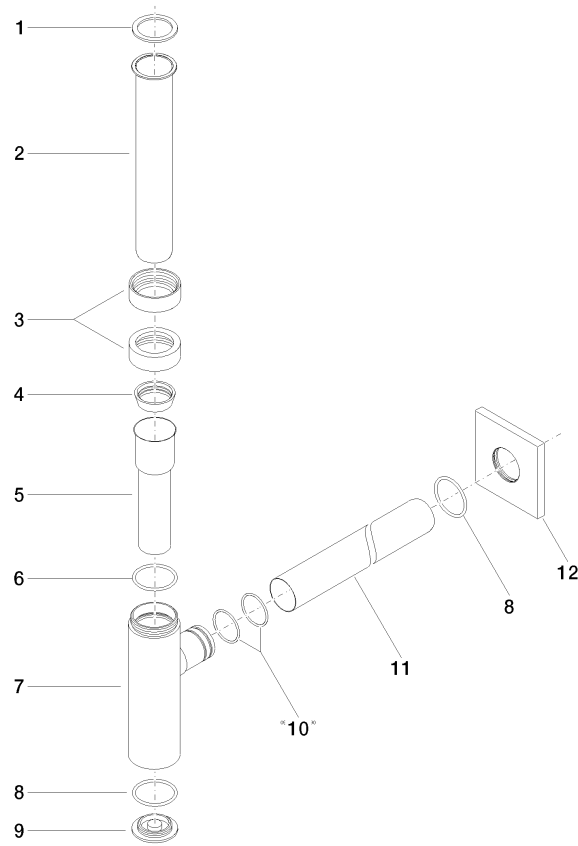

10 060 780

• Rosette 78 x 78 mm

Passt zu: MEM, CL.1, IMO, CYO

	Dark Chrome	10 060 780-19
	Chrom	10 060 780-00
	Platin gebürstet	10 060 780-06
	Platin	10 060 780-08
	Light Gold gebürstet	10 060 780-27
	Messing gebürstet (23kt Gold)	10 060 780-28
	Schwarz matt	10 060 780-33
	Bronze gebürstet	10 060 780-42
	Champagne gebürstet (22kt Gold)	10 060 780-46
	Champagne (22kt Gold)	10 060 780-47
	Chrom gebürstet	10 060 780-93
	Dark Platinum gebürstet	10 060 780-99

Geruchverschluss 1 1/4" - Dark Chrome

MEM

10 060 780

mm [inches]

10 060 780

Ersatzteile für die
anderen
Oberflächenvarianten
finden Sie hier:
Chrom

Geruchverschluss 1 1/4" - Dark Chrome

MEM

10 060 780

Ersatzteilstückliste