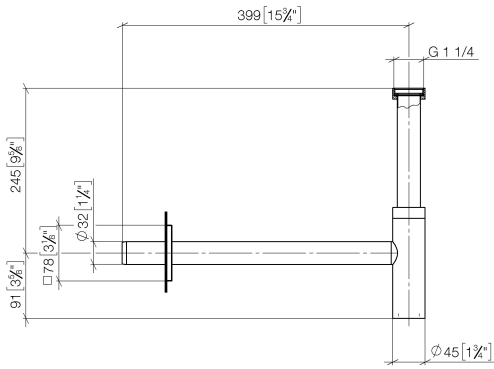

10 060 780

• Rosette 78 x 78 mm

Passt zu: MEM, CL.1, IMO, CYO

	Dark Chrome	10 060 780-19
	Chrom	10 060 780-00
	Platin gebürstet	10 060 780-06
	Platin	10 060 780-08
	Light Gold gebürstet	10 060 780-27
	Messing gebürstet (23kt Gold)	10 060 780-28
	Schwarz matt	10 060 780-33
	Bronze gebürstet	10 060 780-42
	Champagne gebürstet (22kt Gold)	10 060 780-46
	Champagne (22kt Gold)	10 060 780-47
	Chrom gebürstet	10 060 780-93
	Dark Platinum gebürstet	10 060 780-99

Geruchverschluss 1 1/4" - Dark Chrome

MEM

10 060 780

mm [inches]

10 060 780

Ersatzteile für die
anderen
Oberflächenvarianten
finden Sie hier:
Chrom

Geruchverschluss 1 1/4" - Dark Chrome

MEM