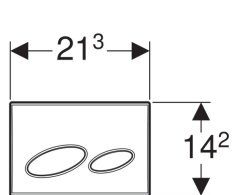

Geberit Betätigungsplatte Kappa20, für 2-Mengen-Spülung

Verwendungszwecke

- Zur Spülauslösung bei Geberit Kappa UP-Spülkästen

Eigenschaften

- Betätigung von oben oder von vorne
- Drückerstangen schallgedämmt, werkzeuglose Schnelleinstellung

Technische Daten

Betätigungskraft	< 20 N
------------------	--------

Lieferumfang

- Befestigungsrahmen
- 2 Distanzbolzen
- 2 Drückerstangen
- Befestigungsmaterial

Art.-Nr.	Oberfläche / Farbe	Werkstoff	VE1	VE2
115.228.11.1	weiß-alpin	Kunststoff	1 St.	10 St.
115.228.21.1	hochglanz-verchromt	Kunststoff	1 St.	10 St.
115.228.46.1	mattverchromt	Kunststoff	1 St.	10 St.