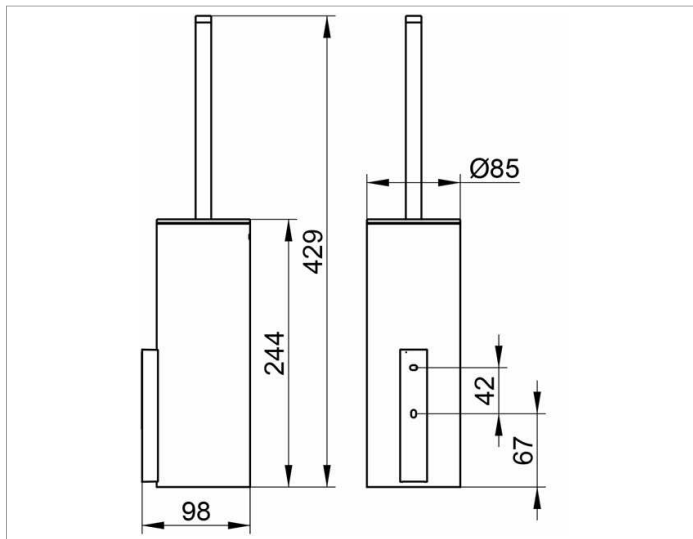

Edition 400

11564019000 Toilettenbürstengarnitur

**PRODUKT**

**ZEICHNUNG**

**PRODUKTBESCHREIBUNG**

komplett mit Echkristall-Glas mattiert, herausnehmbarem Opak-Kunststoff-Einsatz, Bürste mit Griff und Deckel, Ersatzbürstenkopf

**OBERFLÄCHE**

verchromt

**AUSSCHREIBUNGSTEXT**

KEUCO Edition 400 Toilettenbürstengarnitur, 11564019000 hochglanzverchromte Toilettenbürstengarnitur in skulpturaler Formensprache, Wandmodell, komplett mit Echkristall-Glas, mattiert, Bürste mit Griff und Deckel, Ersatzbürstenkopf, herausnehmbarer Opak-Kunststoff-Einsatz für leichtes Reinigen, Behälterhöhe 244 mm (Höhe inklusive Bürste 429 mm), Durchmesser 85 mm, Ausladung 98 mm, die Toilettenbürstengarnitur wird verdeckt angebracht, Lieferung inkl. korrosionsfreiem Befestigungsmaterial