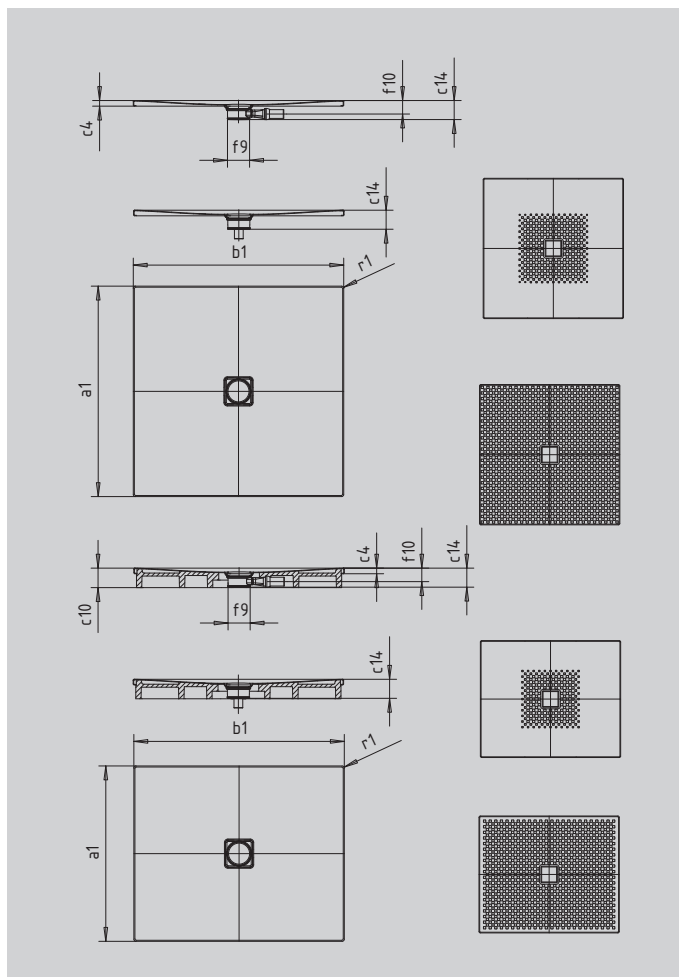

# CONOFLAT

- klares, puristisches Design
- höchster Standkomfort durch flachen, emaillierten Ablaufdeckel, der bündig in die Duschfläche eingelassen ist
- absolut bodengleich einbaubar
- die ideale Ergänzung zur CONODUO-Badewanne und dem CONO Waschtisch
- designed by Sottsass Associati
- aus KALDEWEI Stahl-Emaille

Abbildung ähnlich

SECURE<sup>+</sup>

Modell		860
Äußere Länge	$a_1$	900 mm
Äußere Breite	$b_1$	1600 mm
Tiefe Innen	$c_1$	23 mm
Randhöhe	$c_4$	32 mm
Höhe mit Wannenträger	$c_{10}$	110 mm
Höhe mit Wannenträger extraflach	$c_{16}$	49 mm
Durchmesser Ablaufloch	$f_9$	Ø 120 mm
Anschlusshöhe Siphon	$f_{10}$	76 mm
Äußerer Radius	$r_1$	12 mm
Nettogewicht		39 kg
Antislip		492 x 492 mm
Vollantislip		836 x 1556 mm
SECURE PLUS		Vollflächig