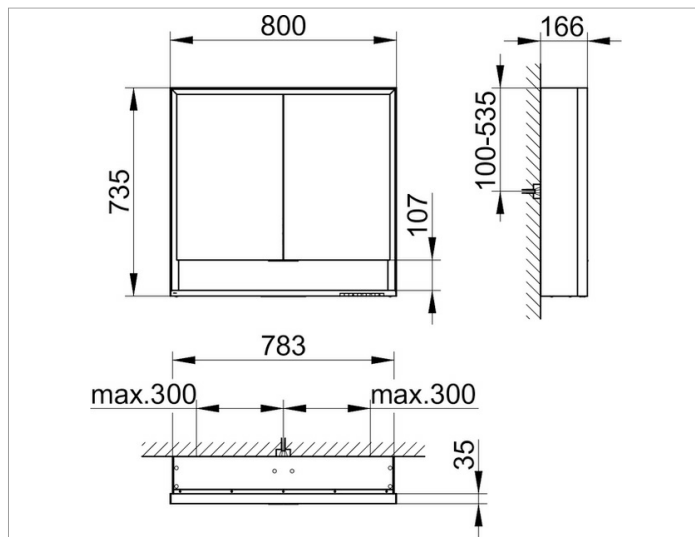

Royal Lumos
14302171301 Spiegelschrank

PRODUKT

ZEICHNUNG

PRODUKTBESCHREIBUNG

für die Wandvorbau-Montage
 stufenlos einstellbare Lichtfarbe von 2700 Kelvin (warmweiß)
 bis 6500 Kelvin (Tageslicht),
 2 Drehtüren aus Kristall-Doppelspiegel,
 Korpus in Aluminium silber-gebeizt-eloxiert,
 Rückwandverspiegelung und Seitenverspiegelung
 Bedienung:
 Tastenfelder mit kapazitiver Touch-Sensorik,
 integrierte Nebenstellenfunktion für z. B. Raumschalter
 Beleuchtung:
 Rahmenbeleuchtung und Waschtisch-/Fachbeleuchtung,
 separat stufenlos dimmbar und ein-/ausschaltbar
 LED 56 Watt (Lebensdauer > 30.000 Std.)
 EEK: A++, A+, A, 56 kWh/1000h

AUSSTATTUNG

- 2 Steckdosen
- 2 x 2 höhenverstellbare Glasablagen
- offenes Ablagefach über die ganze Breite
- Tür-Anschlagdämpfer

OBERFLÄCHE

silber-gebeizt-eloxiert

ABMESSUNG

800 x 735 x 165 mm