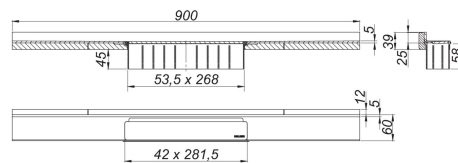

23. August 2021

Duschrinne CeraWall Select N Edelstahl matt, 900 mm

Artikel Nr. **536747**
 GTIN/EAN: 4001636536747
 Rabattgruppe: 11

zum Einbau mit Ablaufgehäusen CeraFlex, CeraFlex Plan, CeraFlex senkrecht, DallFlex, DallFlex Plan, DallFlex senkrecht und Duschelementen DallFlex Wall, DallFlex Wall Plan.

Ablaufschiene mit mehrseitigem Präzisionsgefälle, sichtbar am Übergang zwischen Wand und Boden installiert, geeignet für Naturstein-Boden- und Wandbeläge von 24 – 32 mm (inkl. Kleberbett), Länge millimetergenau anpassbar.

Ausführung:

- Abdeckung
- selbstklebendes Sicherheitsband S 3 mit Schnittschutzarmierung aus Edelstahl zum Schutz der Flächenabdichtung und Schalldämmband zur Entkoppelung vom Baukörper
- Montagezubehör und Positionierhilfen
- Bauschutzabdeckung

Material:

Edelstahl 1.4301, massiv 5 mm, matt satiniert, Belastungsklasse K 3 (300 kg)

Bestellhinweis CeraWall Select N:

Bitte Ablaufgehäuse CeraFlex, DallFlex oder Duschelement DallFlex Wall + Duschrinne CeraWall Select bestellen!