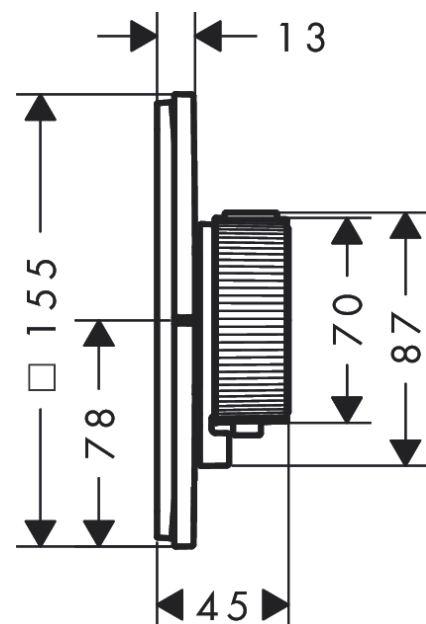

#### Merkmale

- 1 Verbraucher
- komfortables Ein-/Ausschalten der Verbraucher durch grossflächige Select-Tasten, präzise Temperatursteuerung durch vertikale Griffstruktur und haptische Rückmeldung des Thermostatgriffs
- Mengensteuerung mit Stop Funktion
- Thermostatkartusche zur Regelung der Temperatur
- Maximale Durchflussmenge bei 3 bar: 20,3 l/min
- flache Rosette für mehr Platz in der Dusche
- Rosette nachträglich um +/- 3° ausrichtbar
- einfache Installation durch vormontierten Funktionsblock, Griffe immer auf der gleichen Höhe unabhängig der Einbautiefe des Grundkörpers
- Sicherheitssperre bei 40 °C
- Temperaturbegrenzung einstellbar
- der Thermostat bietet die Möglichkeit der thermischen Desinfektion
- Material Taste: Metall
- Material Griffe: Metall
- Anschlussart: Grundkörper iBox universal 2 (# 01400180)
- Select-Taste wird mit gelasertem An/Aus Symbol geliefert
- Geräuschgruppe: I
- Durchflussklasse: B
- P-IX 38567/IB

### Technologie

### Maßzeichnung

**AXOR ShowerSelect ID**  
**Thermostat Unterputz softsquare für 1 Verbraucher**  
 Oberfläche: **Chrom** Artikelnummer: **36758000**

**Durchflussdiagramm**