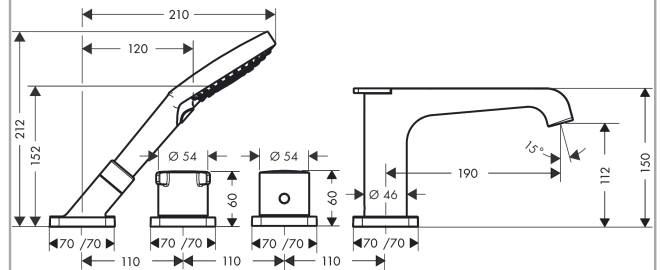

AXOR Citterio E

4-Loch Fliesenrandarmatur mit Thermostat

Oberfläche: **Brushed Nickel** Artikelnummer: **36410820**

Merkmale

- besteht aus: 4-Loch Fliesenrandarmatur, Handbrause, Secuflex Schlauchgarnitur
- Ausladung 190 mm
- 2 Verbraucher
- Umstellung zwischen Verbrauchern durch Zugknopf
- Strahlart Armatur: Laminarstrahl
- Strahlart Handbrause: Rain, RainAir, WhirlAir
- maximale Ausziehlänge Handbrause: 1,10 m
- maximale Durchflussmenge bei 3 bar: 20 l/min
- Durchfluss für Wanneneinlauf bei 3 bar: 20 l/min
- Durchfluss für Handbrause bei 3 bar: 14 l/min
- min. Betriebsdruck: 1 bar
- max. Betriebsdruck: 10 bar
- Sicherheitssperre bei 40 °C
- Temperaturbegrenzung einstellbar
- Rückflussverhinderer
- mit automatischer Rückstellung
- mit Schalldämpfer
- Anschlussgröße: DN15
- Anschlussart: Grundkörper
- Fliesenrandmontage

Technologie

AXOR Citterio E

4-Loch Fliesenrandarmatur mit Thermostat

Oberfläche: **Brushed Nickel** Artikelnummer: **36410820**

Produktabbildung

Maßzeichnung

Durchflussdiagramm