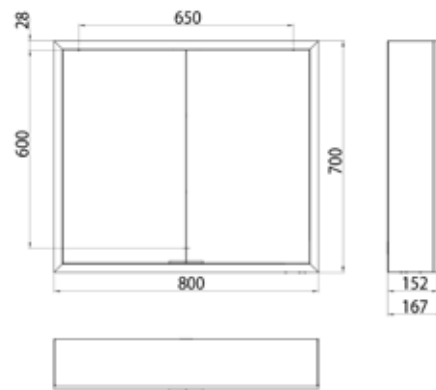

PRODUKTINFORMATION

Lichtspiegelschrank prime Facelift, 800 mm, 2 Türen, Aufputzmodell, IP20 aluminium/spiegel

Art.-Nr.9497 062 62

Seitenwand verspiegelt, mit verspiegelter- oder weißer Glasrückwand, 2 stufenlos einstellbare Ablagen, 2 Türen, 1 Steckdose, stufenlose Lichtsteuerung (an/aus, Helligkeit und Lichtfarbe) über drei in die Glasrückwand integrierte Touchsensoren, Höhe: 700 mm, LED-Beleuchtung